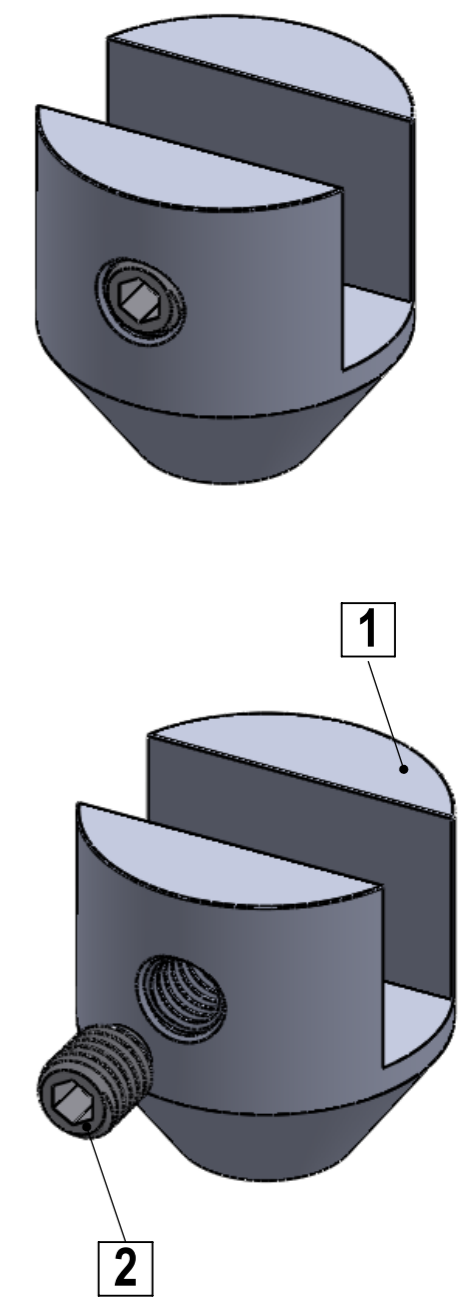

SECTION A-A  
SCALE 2.5 : 1

ITEM NO.	PART NUMBER	DESCRIPTION	QTY.
1	PS375		1
2	M6x8 with PE cap		1

Title : PS375			Scale : 2:1	Mbs R&D	
 Mbs Standoffs 6420 Benjamin Rd Tampa, FL 33634 USA 813-938-6025			Sizes : Letter Landscape	Customer:	
Material:		Finish	Qty :	Rep :	
N°programme laser		N°prog. Mécanum.	N° Plan : PS375		