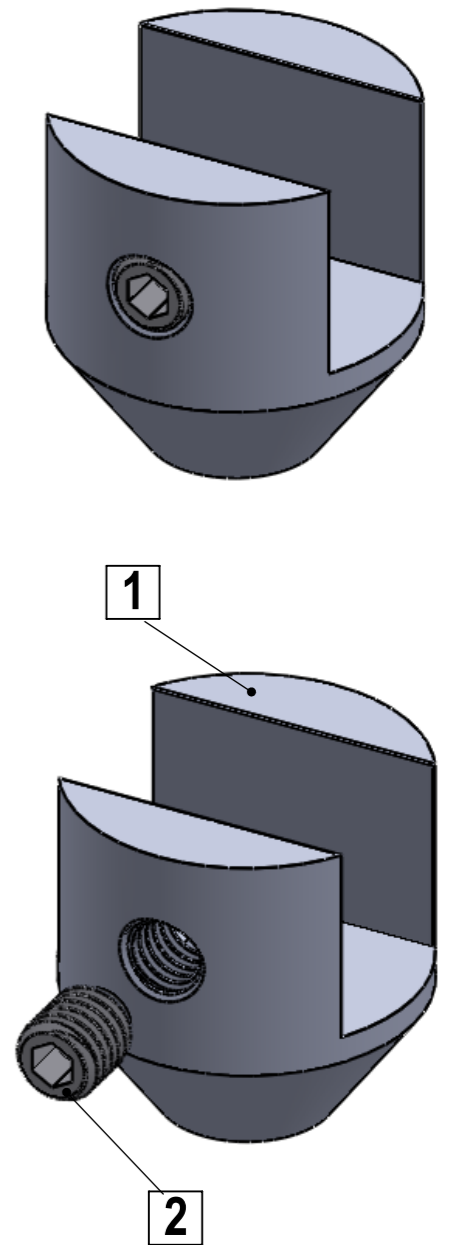

SECTION A-A
SCALE 2.5 : 1

ITEM NO.	PART NUMBER	DESCRIPTION	QTY.
1	PS500		1
2	M6x8 with PE cap		1

Title : PS500			Scale : 2:1	Mbs R&D	
			Sizes : Letter Landscape	Customer:	
Mbs Standoffs 6420 Benjamin Rd Tampa, FL 33634 USA 813-938-6025		Material:	Finish	Qty :	Rep :
N°programme laser		N°prog. Mécanum.	N° Plan : PS500		