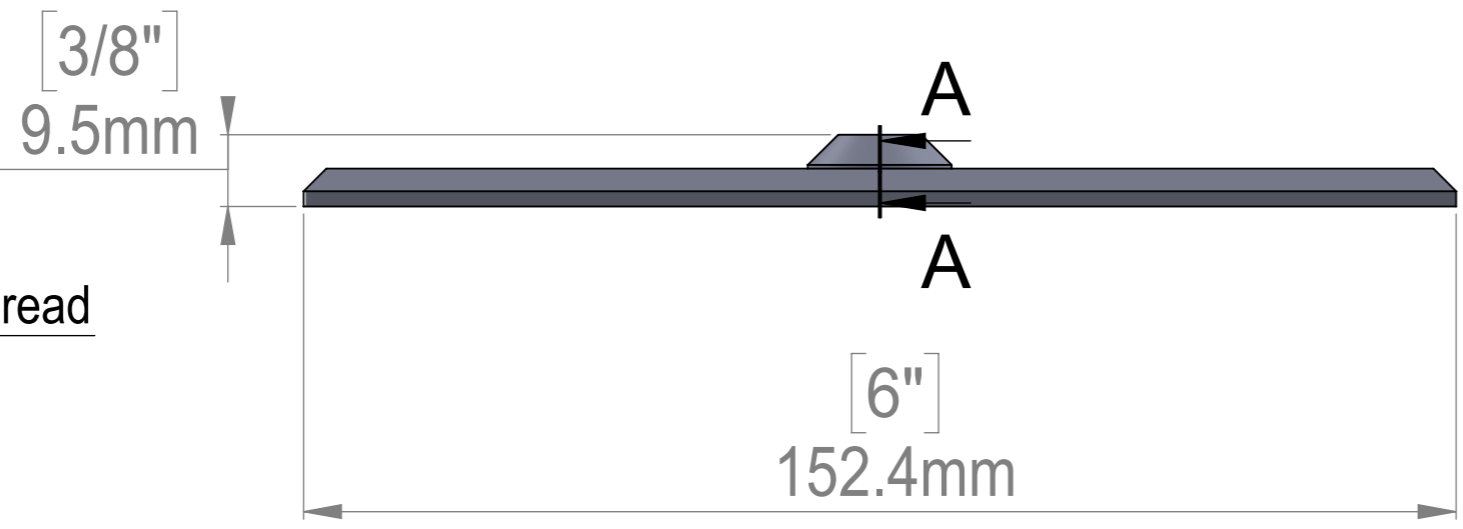

Set of 2

SECTION A-A

Title : <b>RPSL25-6</b>			Scale : 1:2	Mbs R&D	
			Sizes : Letter Landscape	Customer:	
	Mbs Standoffs 5046 W Linebaugh Ave Tampa, FL 33634 USA 813-938-6025	Material:	Finish	Qty : Set Of 2	Rep :
		N°programme laser	N°prog. Mécanum.	N° Plan : <b>RPSL25-6</b>	