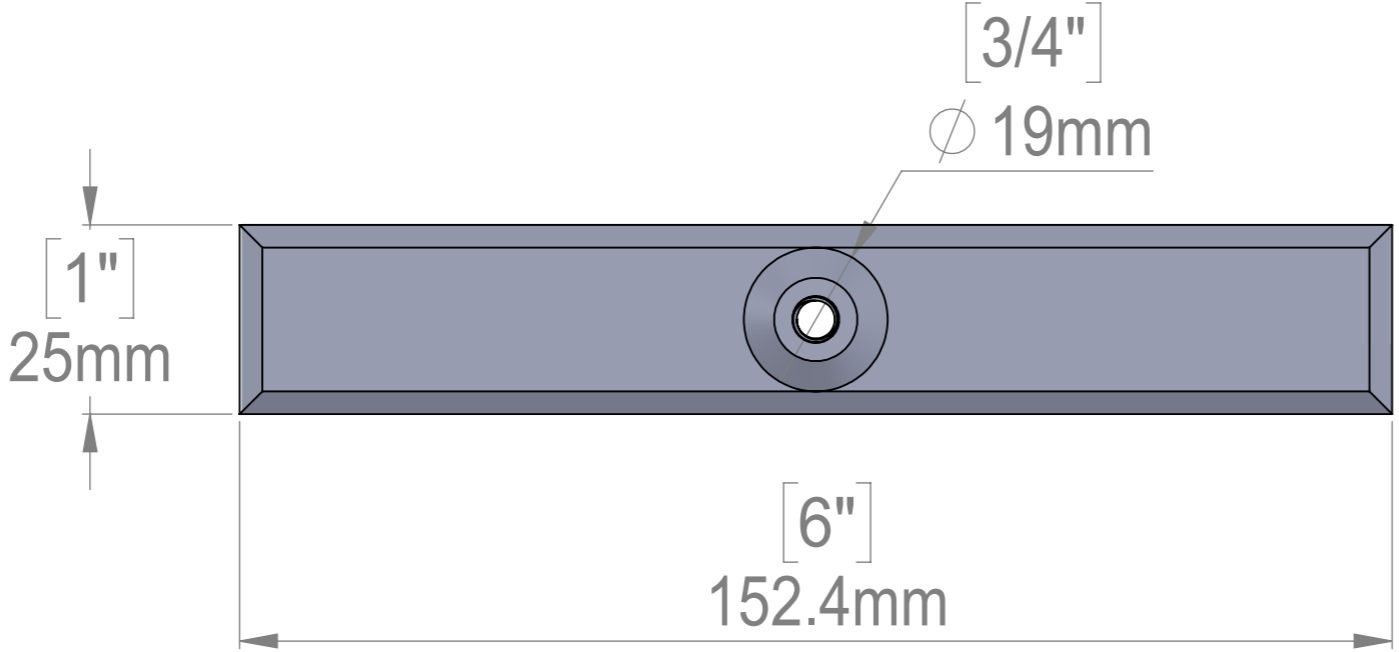

Set of 2

SECTION A-A

Title : <b>RPSL25-6</b>			Scale : 1:2	Mbs R&D	
			Sizes : Letter Landscape	Customer:	
	Mbs Standoffs 5046 W Linebaugh Ave Tampa, FL 33634 USA 813-938-6025	Material:	Finish	Qty : Set Of 2	Rep :
		N°programme laser	N°prog. Mécanum.	N° Plan : <b>RPSL25-6</b>	