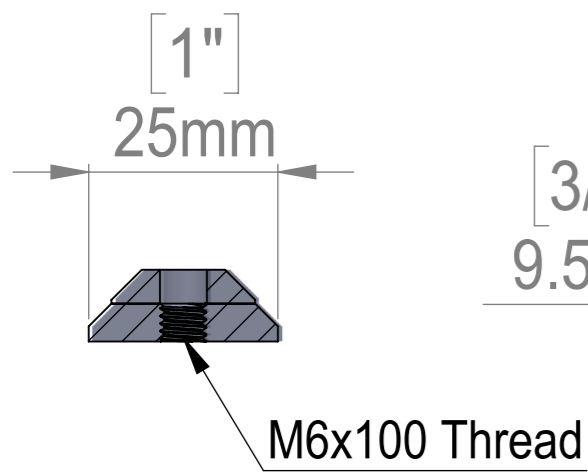

Set of 2

SECTION A-A

Title : <b>RPSL25-6</b>			Scale : 1:2	Mbs R&D	
			Sizes : Letter Landscape	Customer:	
	Mbs Standoffs 5046 W Linebaugh Ave Tampa, FL 33634 USA 813-938-6025	Material:	Finish	Qty : Set Of 2	Rep :
		N°programme laser	N°prog. Mécanum.	N° Plan : <b>RPSL25-6</b>	