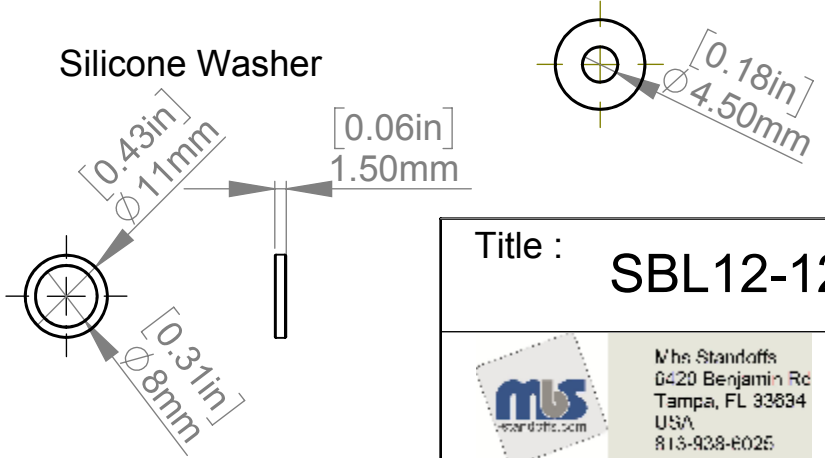

**SECTION A-A**

**SECTION B-B**

Silicone Washer

Item	Qty.	Description
1	1	SBL12-12 Body (12x12)
2	1	SBL12 Head
3	2	SBL12 Washer

Title : <b>SBL12-12</b>		Scale : 1:1		Mbs R&D	
 Mbs Standoffs 6420 Benjamin Rd Tampa, FL 33634 USA 813-938-e025		Material:		Customer:	
N°programme laser		Finish		Qty :	
N°prog. Mécanum.		N° Plan : SBL12-12		Rep :	