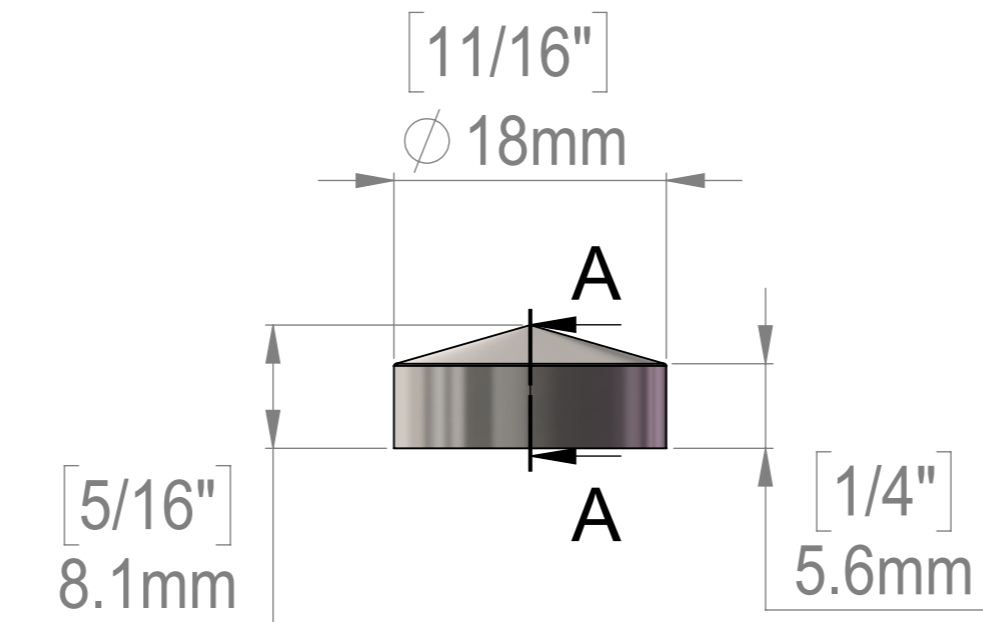

M10X150 Brass Insert

Title : SC18C			Scale : 2:1	Mbs R&D	
			Sizes : Letter Landscape	Customer:	
 Mbs Standoffs 5046 W Linebaugh Ave Tampa, FL 33624 USA 1 (813) 938-6025	Material:	Finish	Qty :	Rep :	
	N°programme laser	N°prog. Mécanum.	N° Plan : FAH25-12		