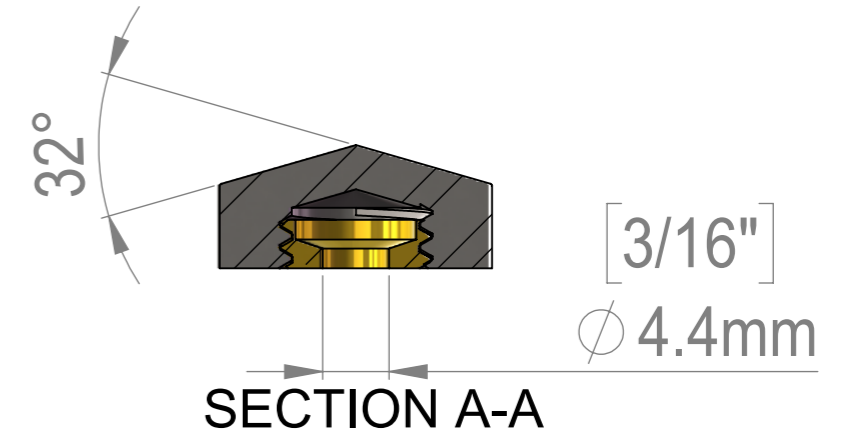

M10X150 Brass Insert

Title : SC18C			Scale : 2:1	Mbs R&D	
			Sizes : Letter Landscape	Customer:	
 Mbs Standoffs 5046 W Linebaugh Ave Tampa, FL 33624 USA 1 (813) 938-6025	Material:	Finish	Qty :	Rep :	
	N°programme laser	N°prog. Mécanum.	N° Plan : FAH25-12		