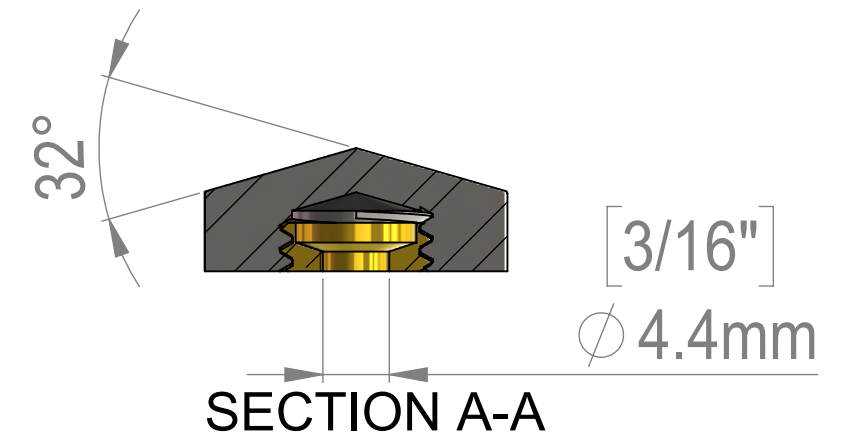

M10X150 Brass Insert

Title : SC20C			Scale : 2:1	Mbs R&D	
			Sizes : Letter Landscape	Customer:	
	Mbs Standoffs 5046 W Linebaugh Ave Tampa, FL 33624 USA 1 (813) 938-6025	Material:	Finish	Qty :	Rep :
		N°programme laser	N°prog. Mécanum.	N° Plan : FAH25-12	