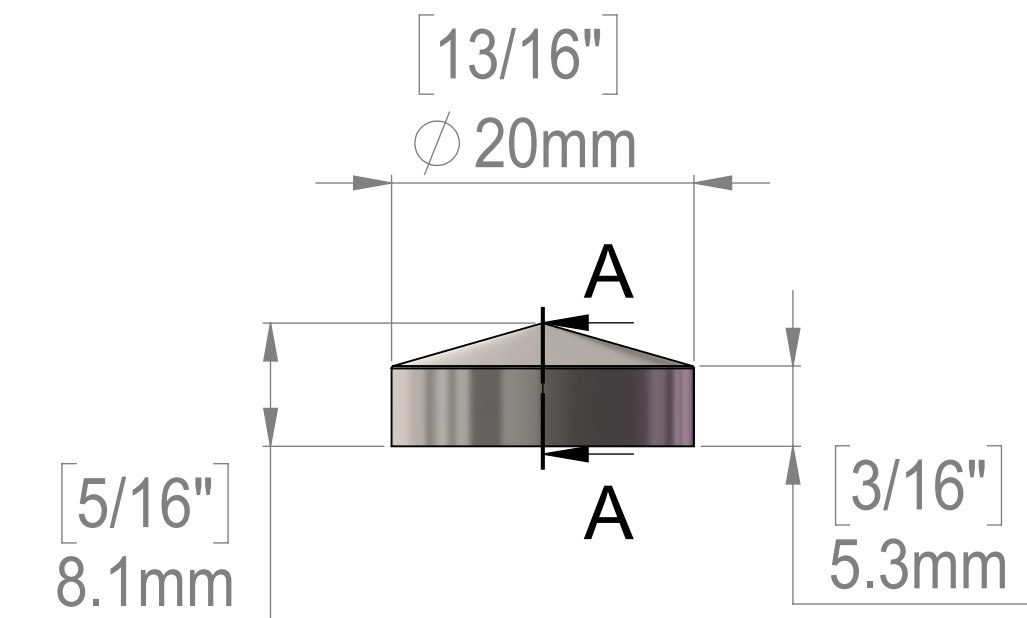

M10X150 Brass Insert

Title : SC20C			Scale : 2:1	Mbs R&D	
			Sizes : Letter Landscape	Customer:	
	Mbs Standoffs 5046 W Linebaugh Ave Tampa, FL 33624 USA 1 (813) 938-6025	Material:	Finish	Qty :	Rep :
		N°programme laser	N°prog. Mécanum.	N° Plan : FAH25-12	