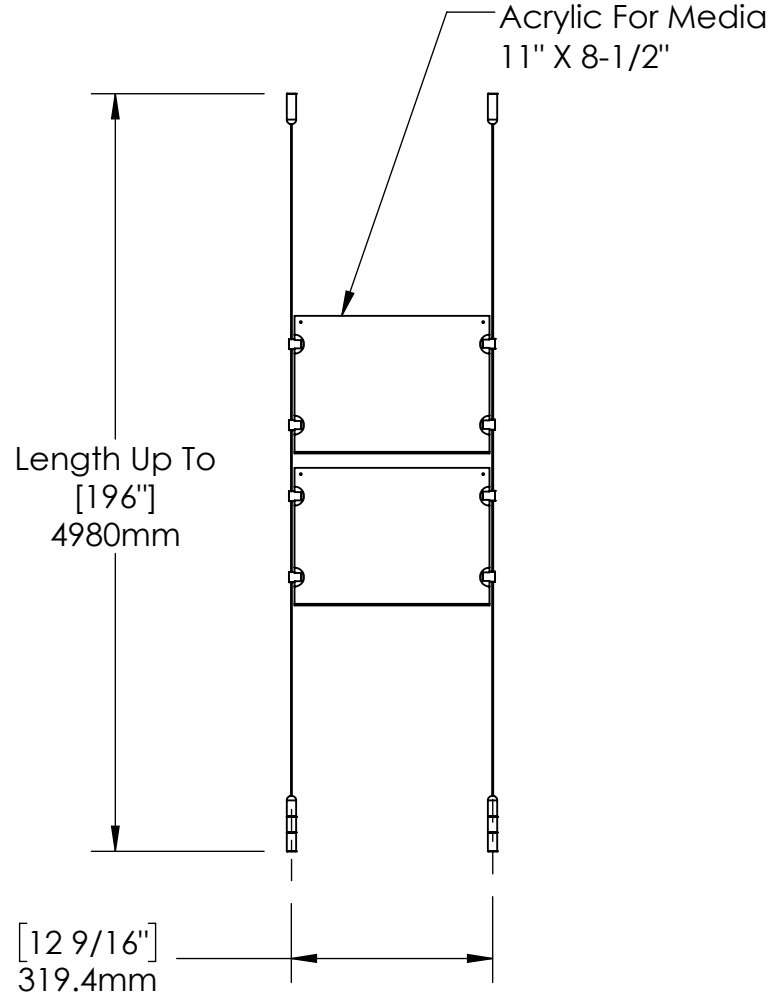

2

1

B

B

A

A

2

1

**Mbs Standoffs**  
 5046 W Linebaugh Ave  
 Tampa, FL 33624 USA  
 (813) 938-6025

ASSEMBLY NO.  
**SCG1904-1185-1X2**

SCALE: 1:12      SHEET 1 OF 1