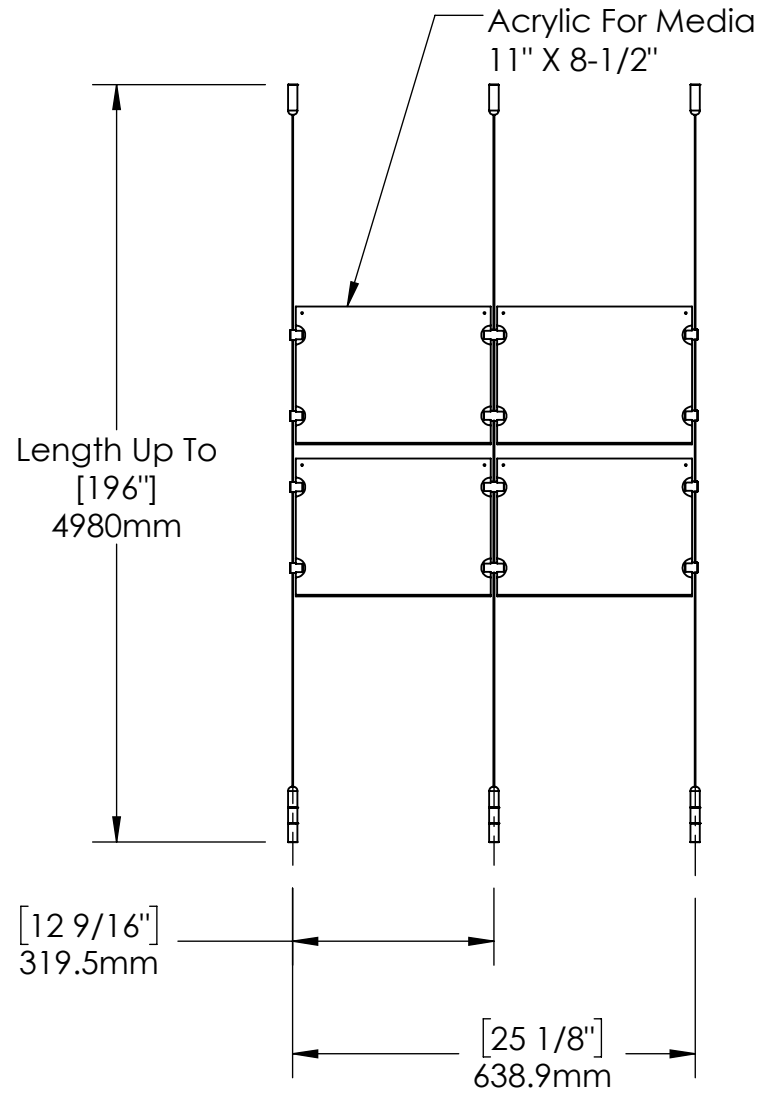

2

1

B

B

A

A

**Mbs Standoffs**  
 5046 W Linebaugh Ave  
 Tampa, FL 33624 USA  
 (813) 938-6025

ASSEMBLY NO.  
**SCG1904-1185-A2X2**

SCALE: 1:12

SHEET 1 OF 1

2

1