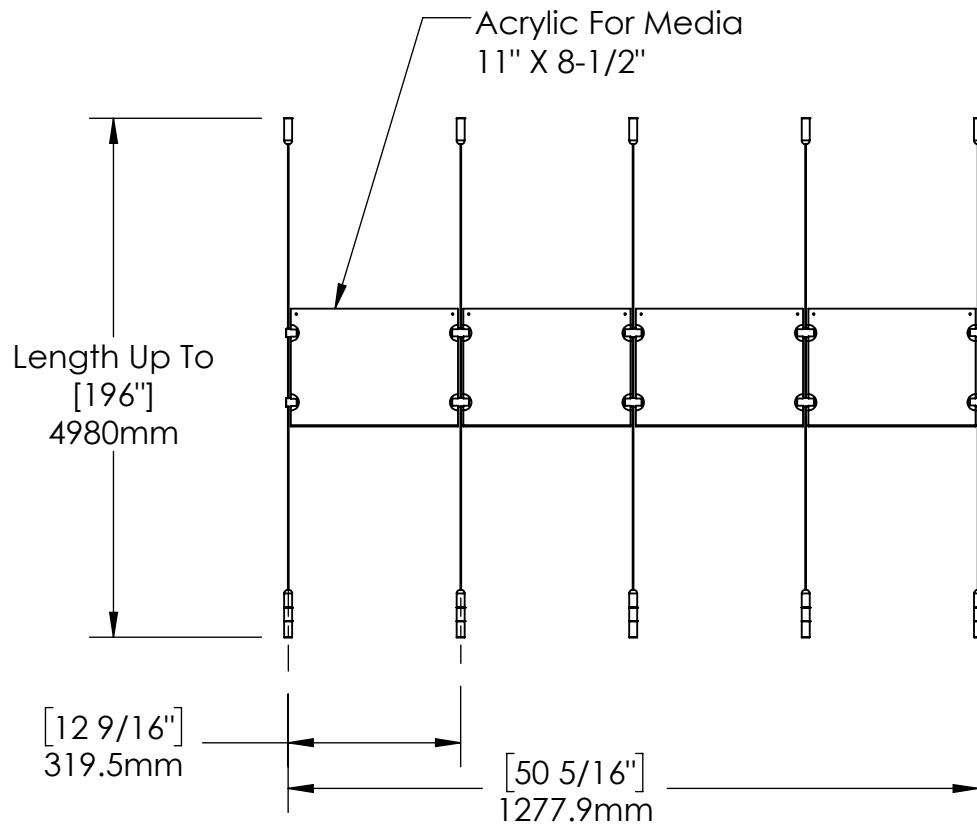

2

1

B

B

A

A

Mbs Standoffs
5046 W Linebaugh Ave
Tampa, FL 33624 USA
(813) 938-6025

ASSEMBLY NO.

SCG1904-1185-A4X1

SCALE: 1:14

SHEET 1 OF 1

2

1