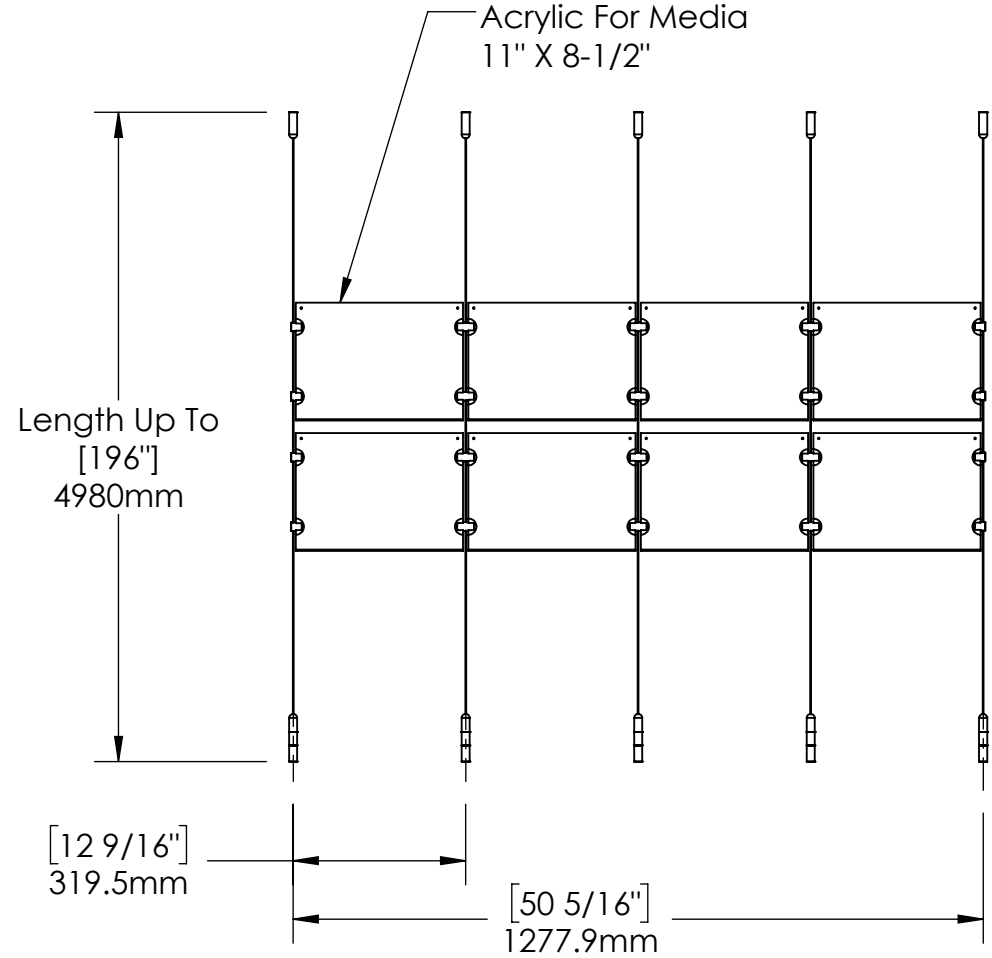

2

1

B

B

A

A

2

1

Mbs Standoffs
 5046 W Linebaugh Ave
 Tampa, FL 33624 USA
 (813) 938-6025

ASSEMBLY NO.

SCG1904-1185-A4X2

SCALE: 1:14

SHEET 1 OF 1