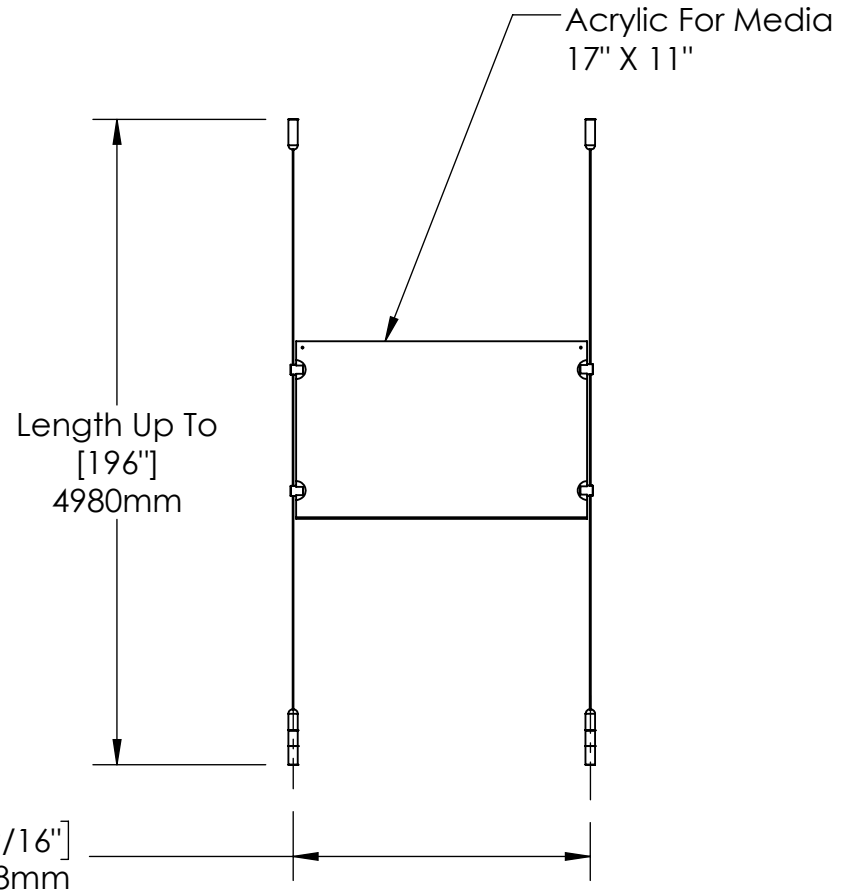

2

1

B

B

A

A

2

1

**Mbs Standoffs**  
 5046 W Linebaugh Ave  
 Tampa, FL 33624 USA  
 (813) 938-6025

ASSEMBLY NO.  
**SCG1904-1711-1X1**

SCALE: 1:12

SHEET 1 OF 1