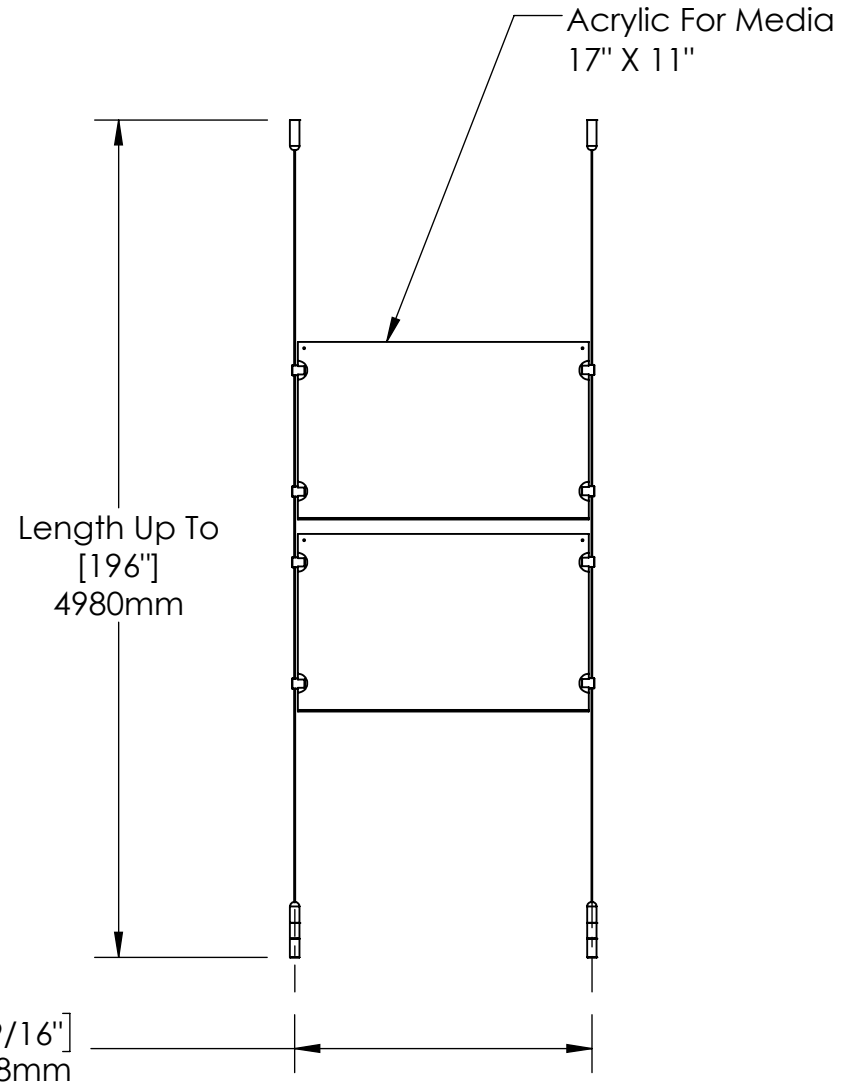

2

1

B

B

A

A

2

1

**Mbs Standoffs**  
 5046 W Linebaugh Ave  
 Tampa, FL 33624 USA  
 (813) 938-6025

ASSEMBLY NO.

**SCG1904-1711-1X2**

SCALE: 1:12

SHEET 1 OF 1