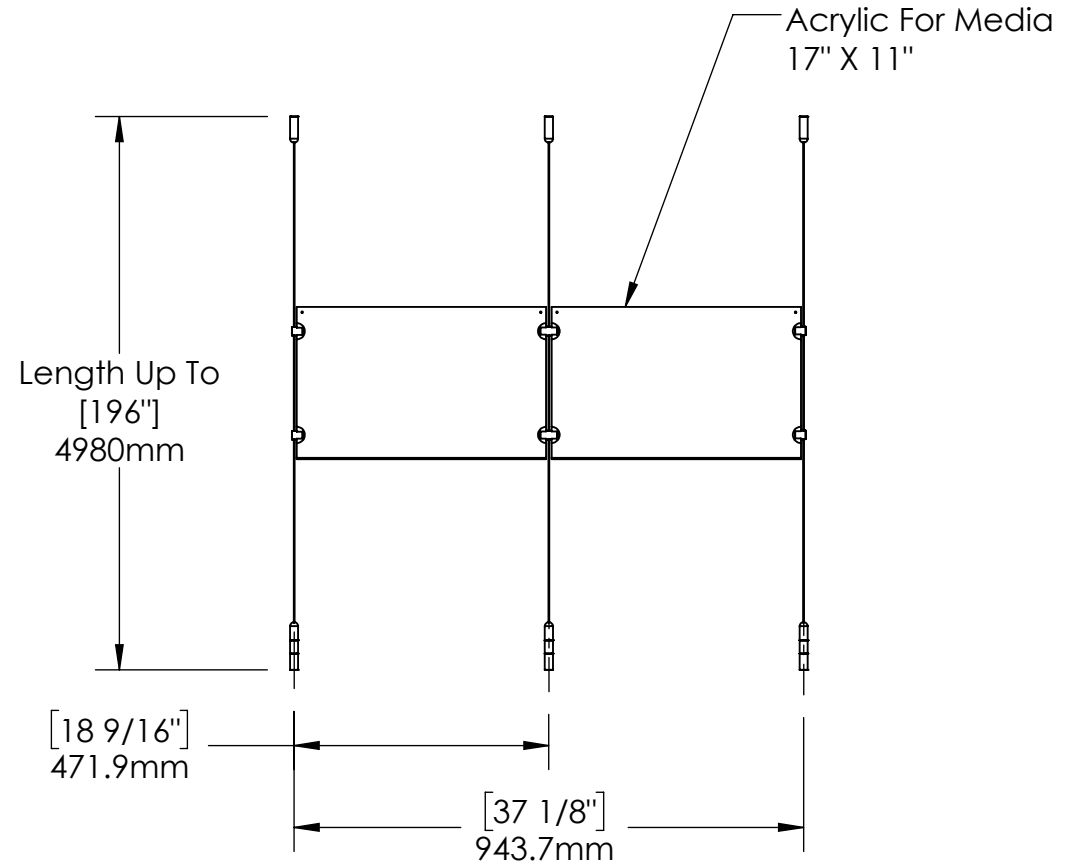

2

1

B

B

A

A

2

1

Mbs Standoffs
 5046 W Linebaugh Ave
 Tampa, FL 33624 USA
 (813) 938-6025

ASSEMBLY NO.
SCG1904-1711-A2X1

SCALE: 1:14

SHEET 1 OF 1