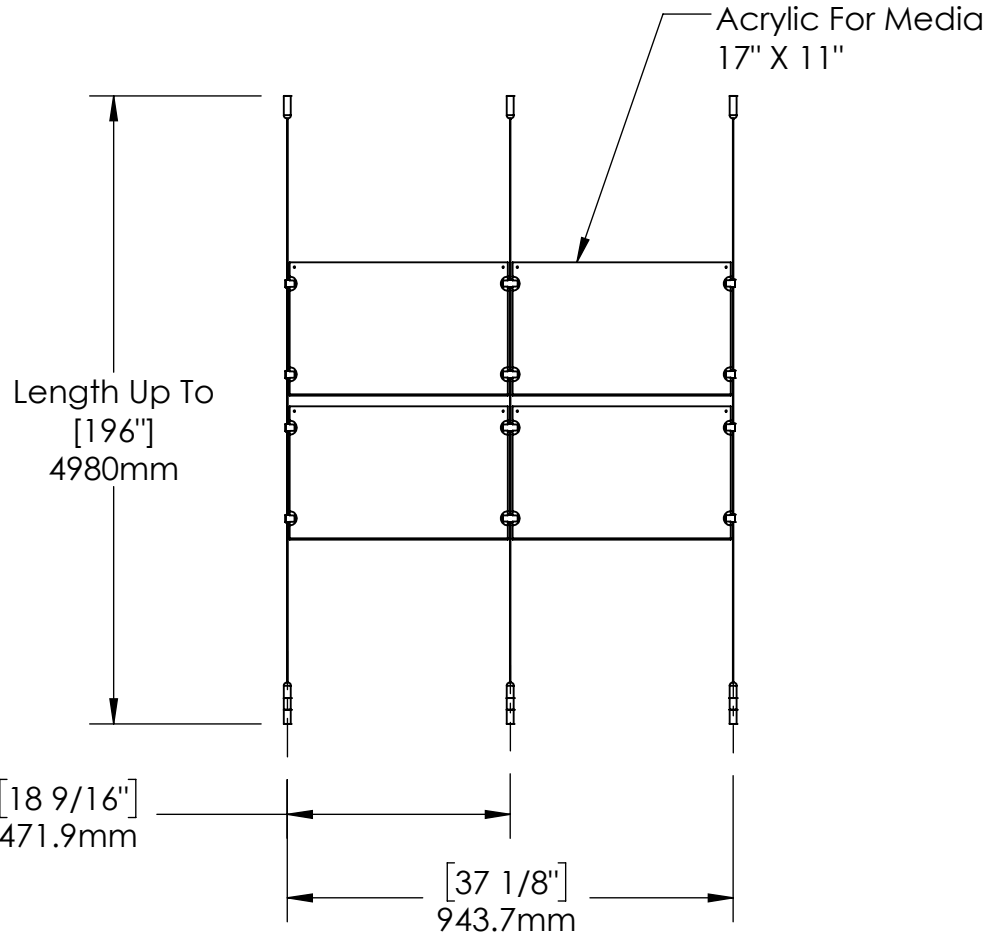

2

1

B

B

A

A

2

1

Mbs Standoffs
5046 W Linebaugh Ave
Tampa, FL 33624 USA
(813) 938-6025

ASSEMBLY NO.
SCG1904-1711-A2X2

SCALE: 1:16

SHEET 1 OF 1