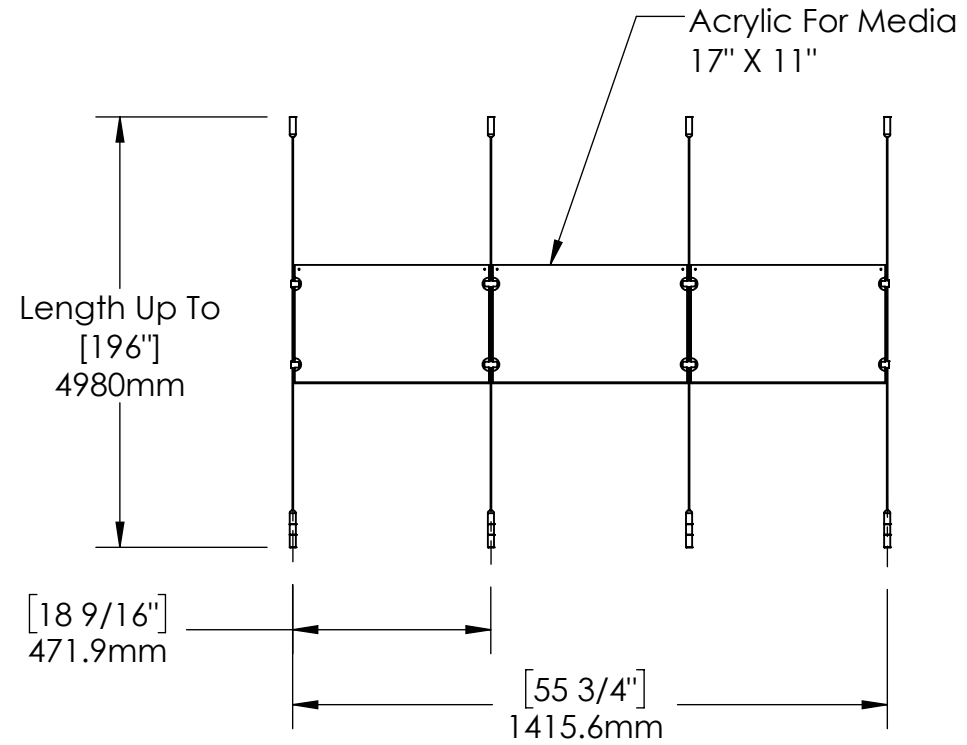

2

1

B

B

A

A

2

1

**Mbs Standoffs**  
 5046 W Linebaugh Ave  
 Tampa, FL 33624 USA  
 (813) 938-6025

ASSEMBLY NO.  
**SCG1904-1711-A3X1**

SCALE: 1:18

SHEET 1 OF 1