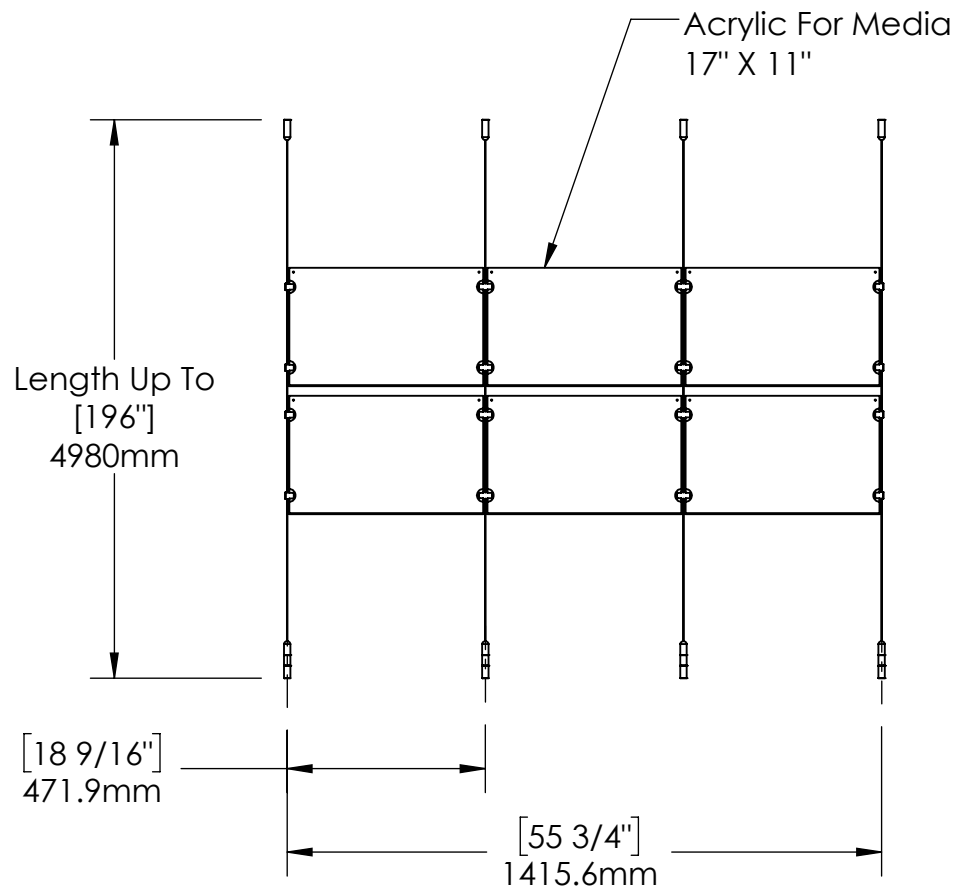

2

1

B

B

A

A

2

1

Mbs Standoffs
 5046 W Linebaugh Ave
 Tampa, FL 33624 USA
 (813) 938-6025

ASSEMBLY NO.
SCG1904-1711-A3X2

SCALE: 1:18

SHEET 1 OF 1