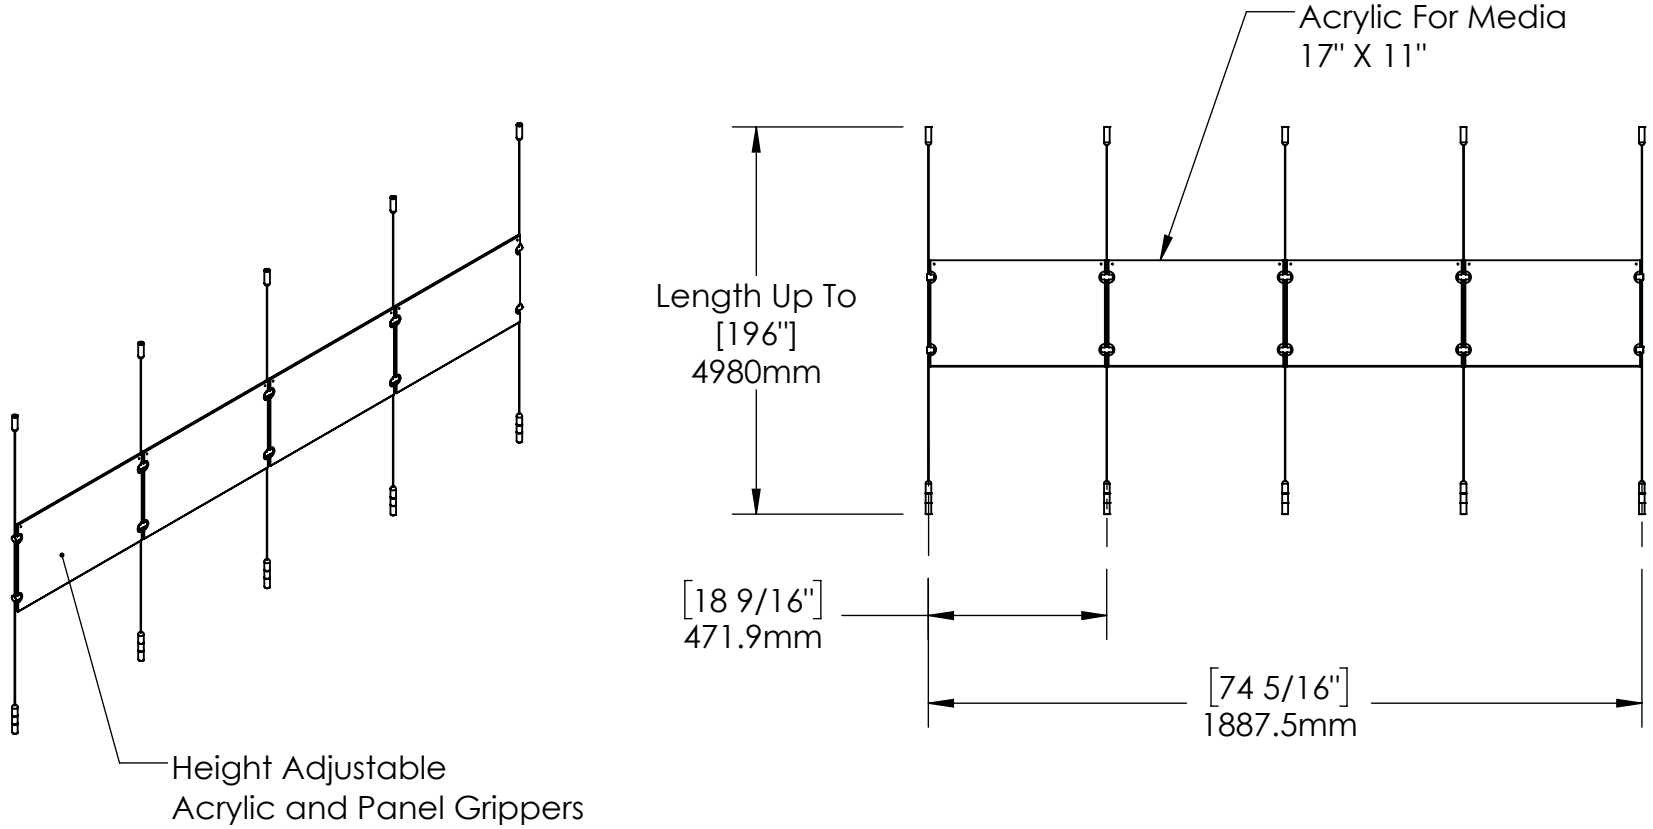

2

1

B

B

A

A

2

1

**Mbs Standoffs**  
 5046 W Linebaugh Ave  
 Tampa, FL 33624 USA  
 (813) 938-6025

ASSEMBLY NO.  
**SCG1904-1711-A4X1**

SCALE: 1:20

SHEET 1 OF 1