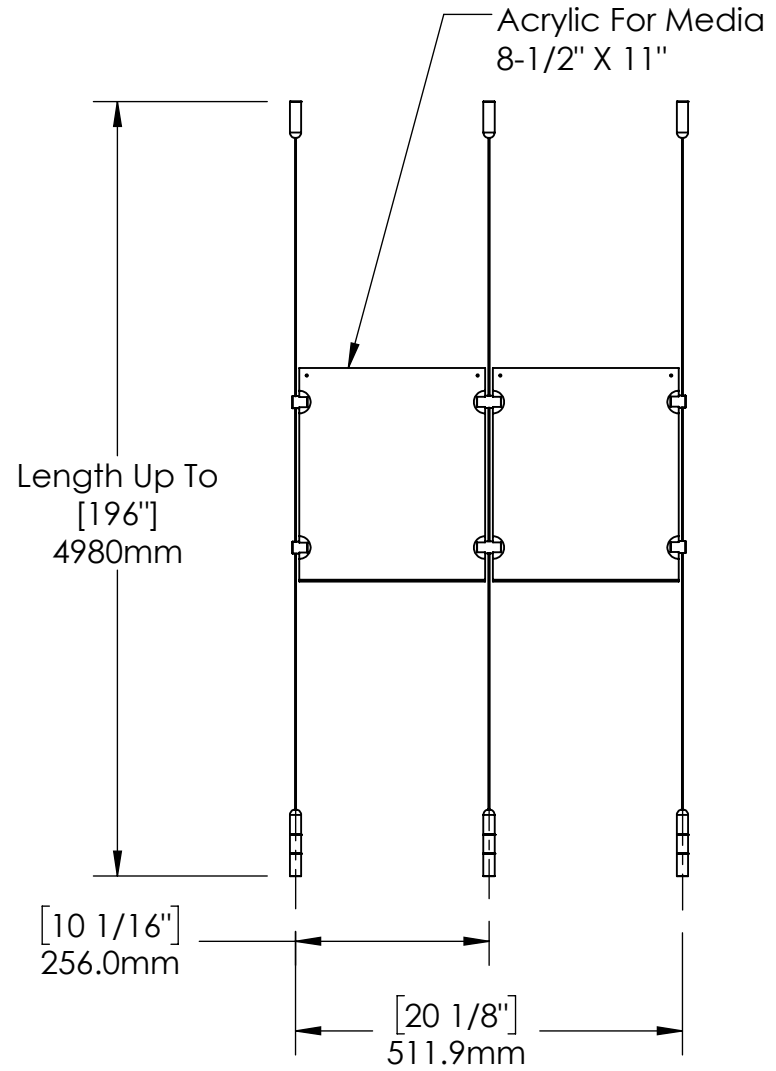

2

1

B

B

A

A

2

1

Mbs Standoffs
 5046 W Linebaugh Ave
 Tampa, FL 33624 USA
 (813) 938-6025

ASSEMBLY NO.

SCG1904-8511-A2X1

SCALE: 1:10

SHEET 1 OF 1