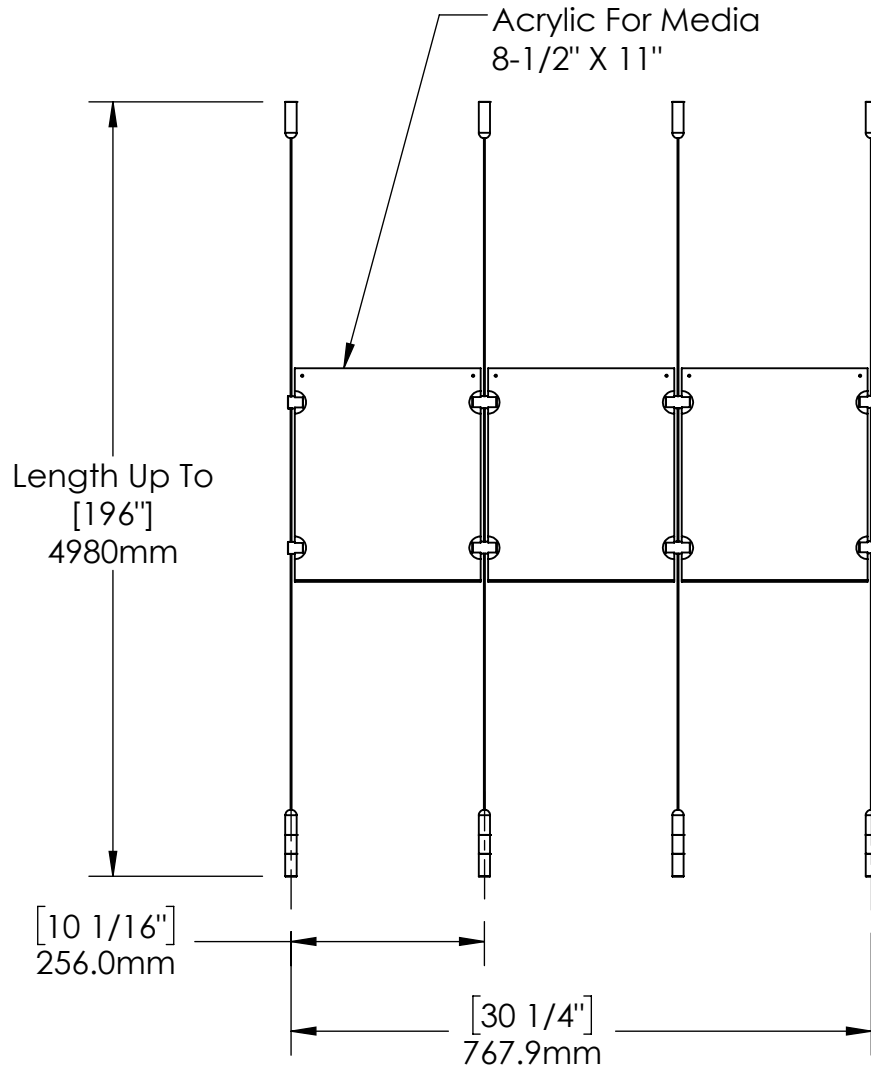

2

1

B

B

A

A

2

1

**Mbs Standoffs**  
 5046 W Linebaugh Ave  
 Tampa, FL 33624 USA  
 (813) 938-6025

ASSEMBLY NO.  
**SCG1904-8511-A3X1**

SCALE: 1:10

SHEET 1 OF 1