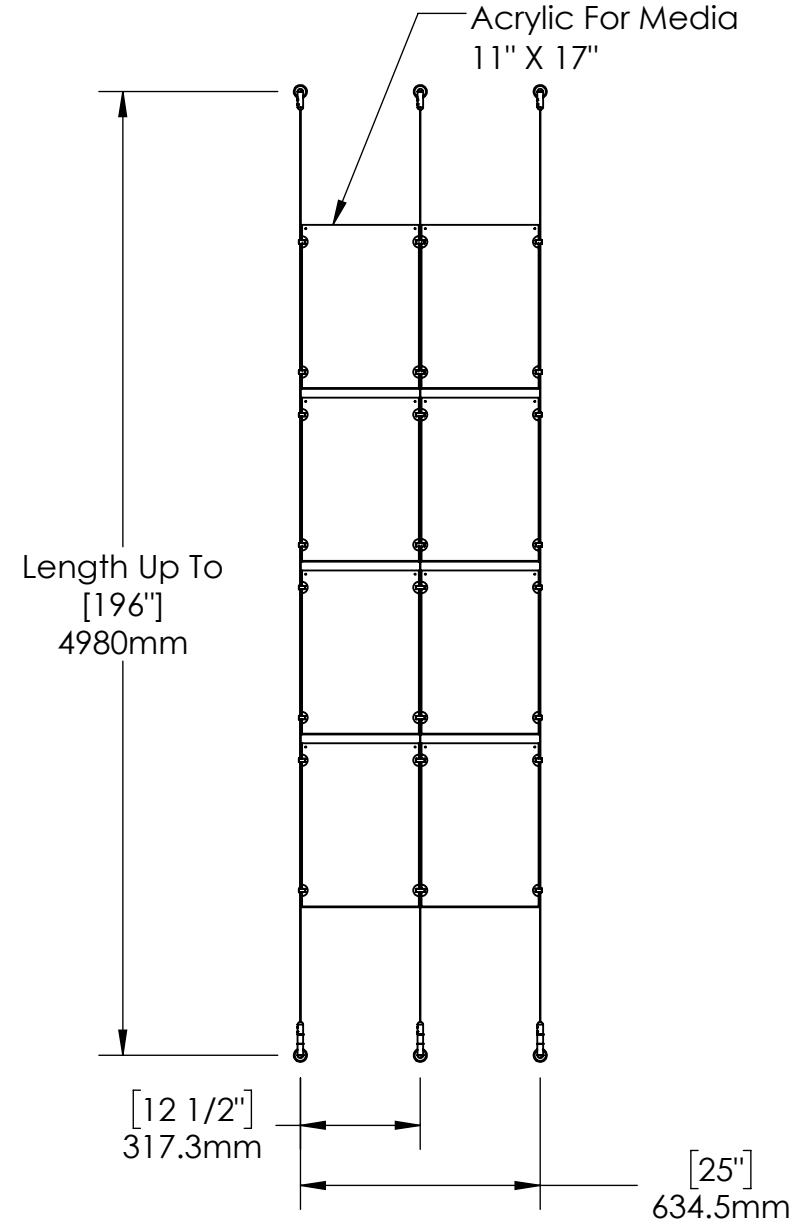

2

1

B

B

A

A

2

1

**Mbs Standoffs**  
 5046 W Linebaugh Ave  
 Tampa, FL 33624 USA  
 (813) 938-6025

ASSEMBLY NO.  
**SCG1908-1117-A2X4**

SCALE: 1:20

SHEET 1 OF 1