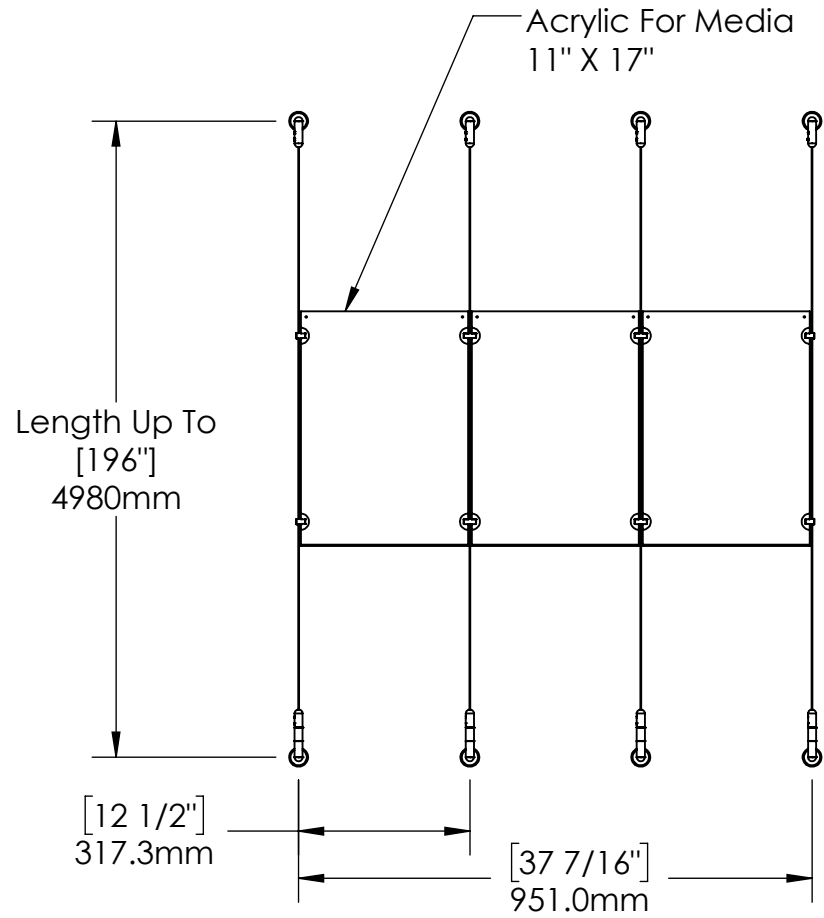

2

1

B

B

A

A

2

1

**Mbs Standoffs**  
 5046 W Linebaugh Ave  
 Tampa, FL 33624 USA  
 (813) 938-6025

ASSEMBLY NO.

**SCG1908-1117-A3X1**

SCALE: 1:14

SHEET 1 OF 1