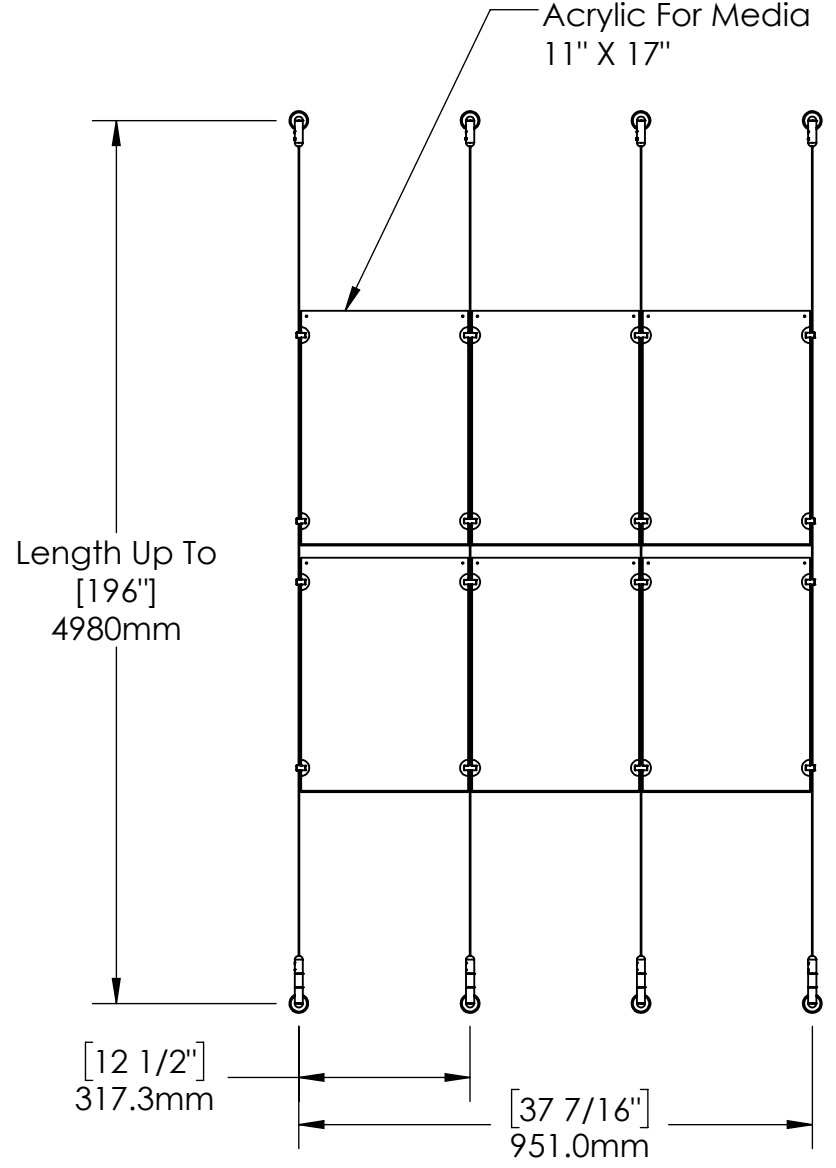

2

1

B

B

A

A

Mbs Standoffs
 5046 W Linebaugh Ave
 Tampa, FL 33624 USA
 (813) 938-6025

ASSEMBLY NO.
SCG1908-1117-A3X2

SCALE: 1:14

SHEET 1 OF 1

2

1