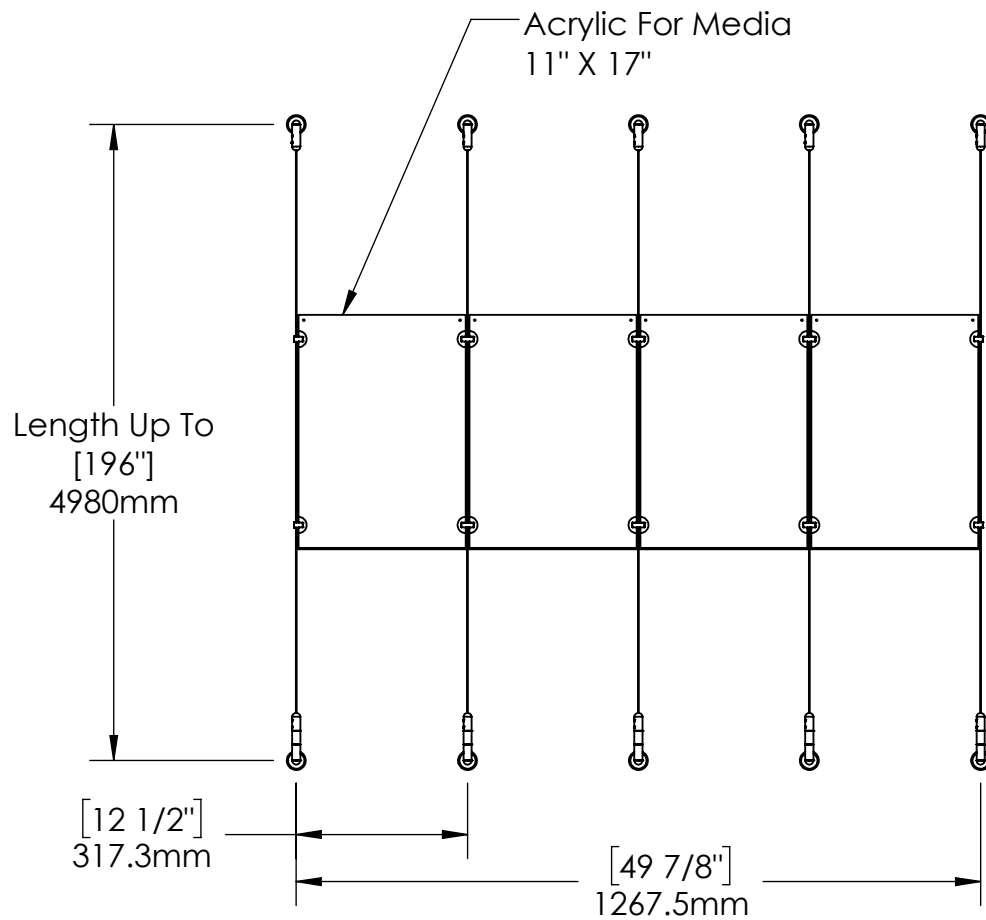

2

1

B

B

A

A

Mbs Standoffs
 5046 W Linebaugh Ave
 Tampa, FL 33624 USA
 (813) 938-6025

ASSEMBLY NO.
SCG1908-1117-A4X1

SCALE: 1:14 SHEET 1 OF 1

2

1