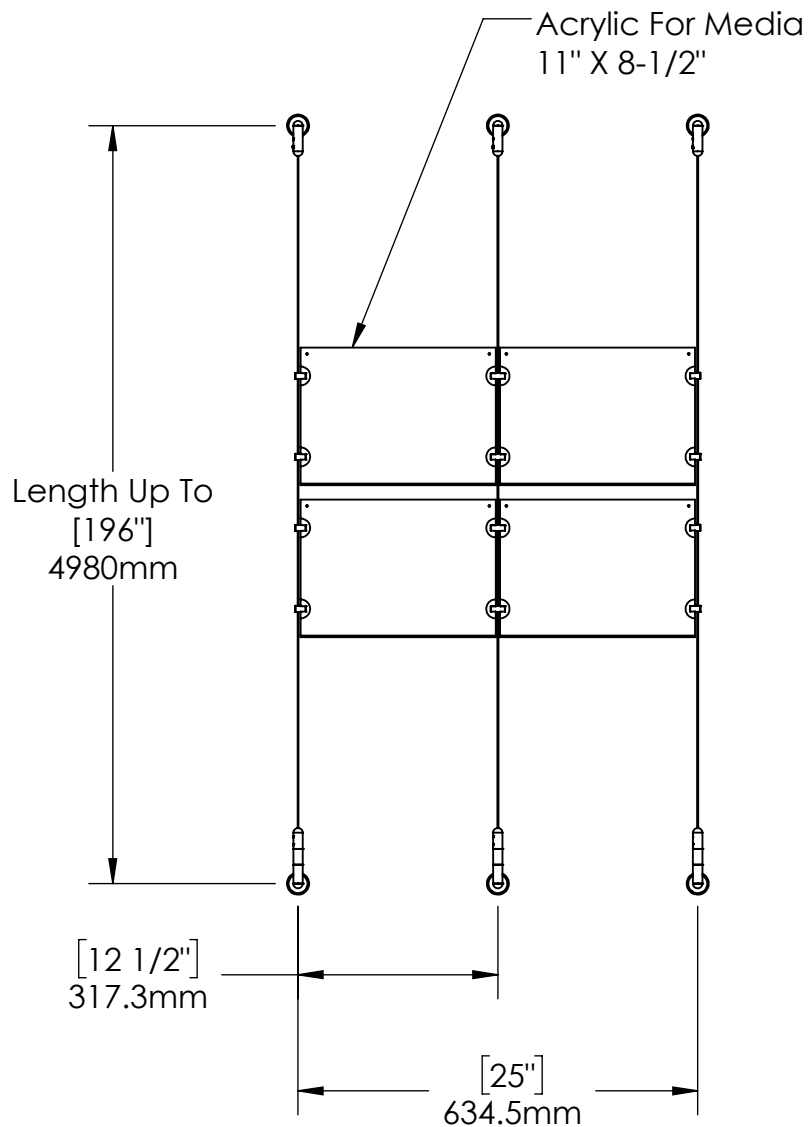

2

1

B

B

A

A

2

1

Mbs Standoffs
 5046 W Linebaugh Ave
 Tampa, FL 33624 USA
 (813) 938-6025

ASSEMBLY NO.
SCG1908-1185-A2X2

SCALE: 1:12

SHEET 1 OF 1