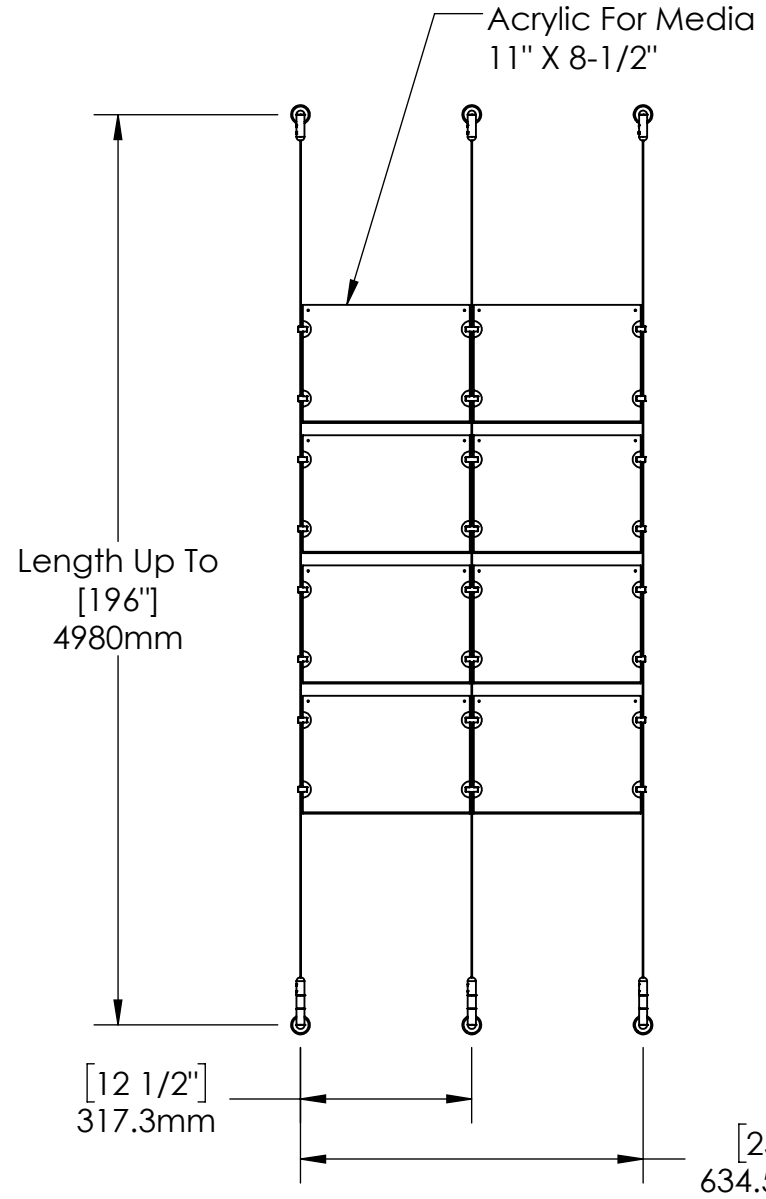

2

1

B

B

A

A

2

1

**Mbs Standoffs**  
 5046 W Linebaugh Ave  
 Tampa, FL 33624 USA  
 (813) 938-6025

ASSEMBLY NO.

**SCG1908-1185-A2X4**

SCALE: 1:14

SHEET 1 OF 1