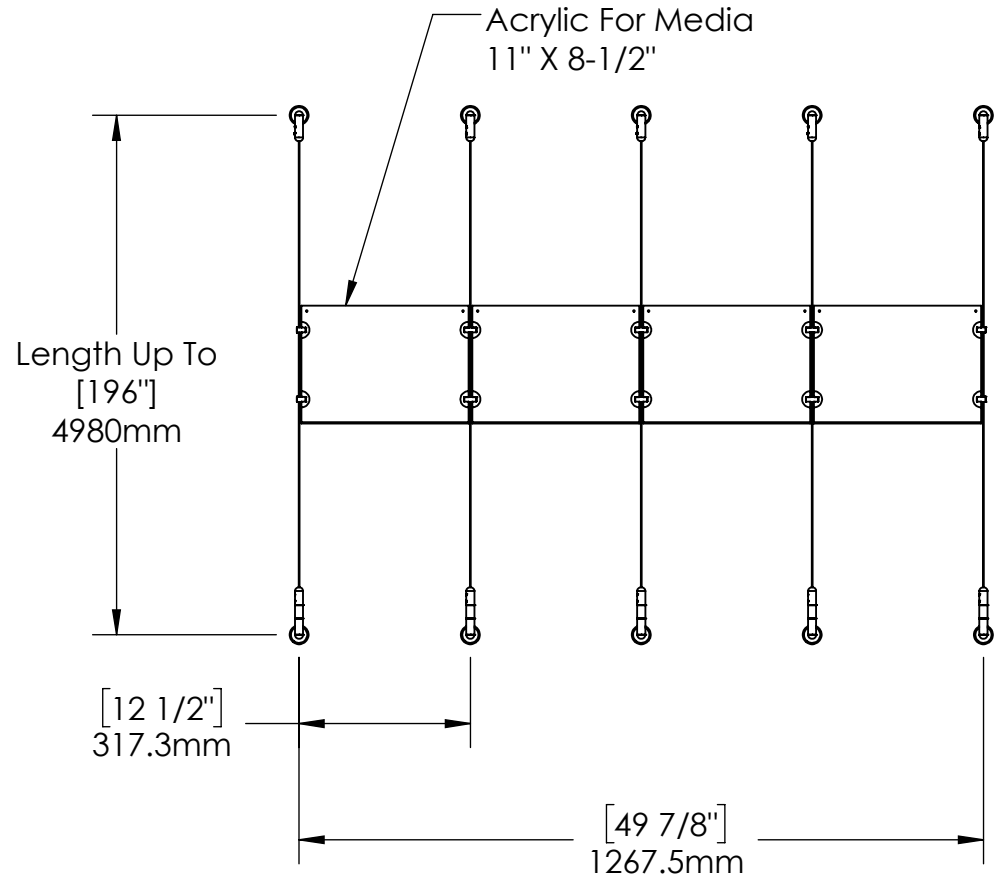

2

1

B

B

A

A

2

1

**Mbs Standoffs**  
 5046 W Linebaugh Ave  
 Tampa, FL 33624 USA  
 (813) 938-6025

ASSEMBLY NO.

**SCG1908-1185-A4X1**

SCALE: 1:14

SHEET 1 OF 1