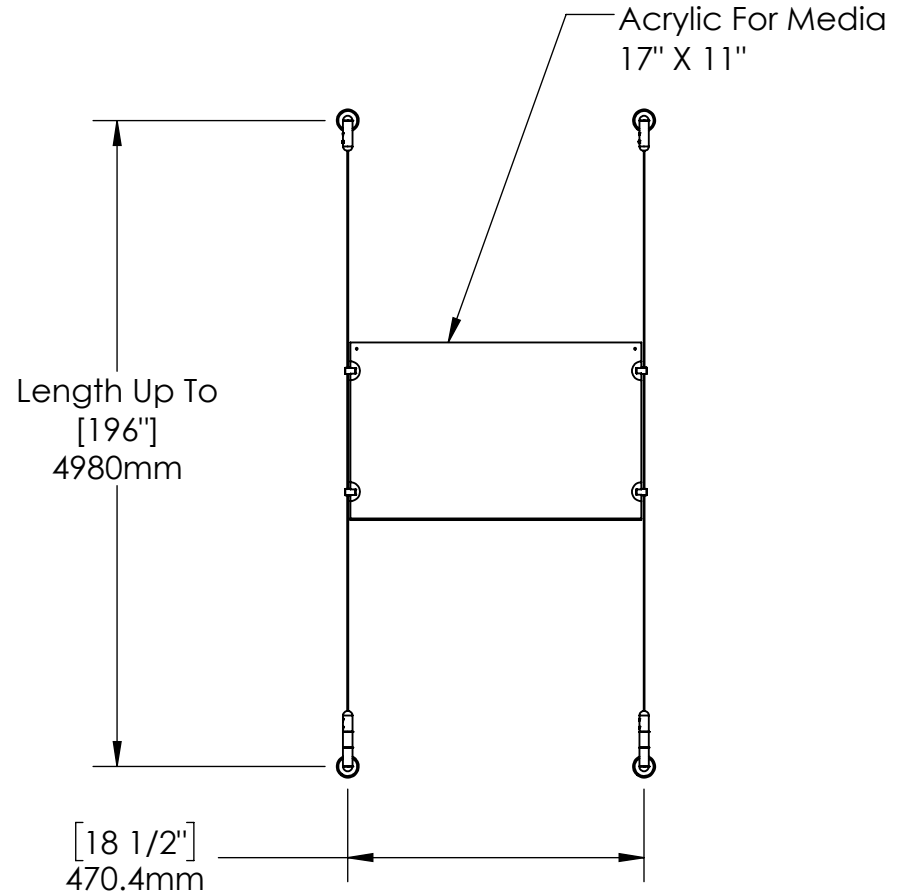

2

1

B

B

A

A

2

1

**Mbs Standoffs**  
 5046 W Linebaugh Ave  
 Tampa, FL 33624 USA  
 (813) 938-6025

ASSEMBLY NO.

**SCG1908-1711-1X1**

SCALE: 1:12

SHEET 1 OF 1