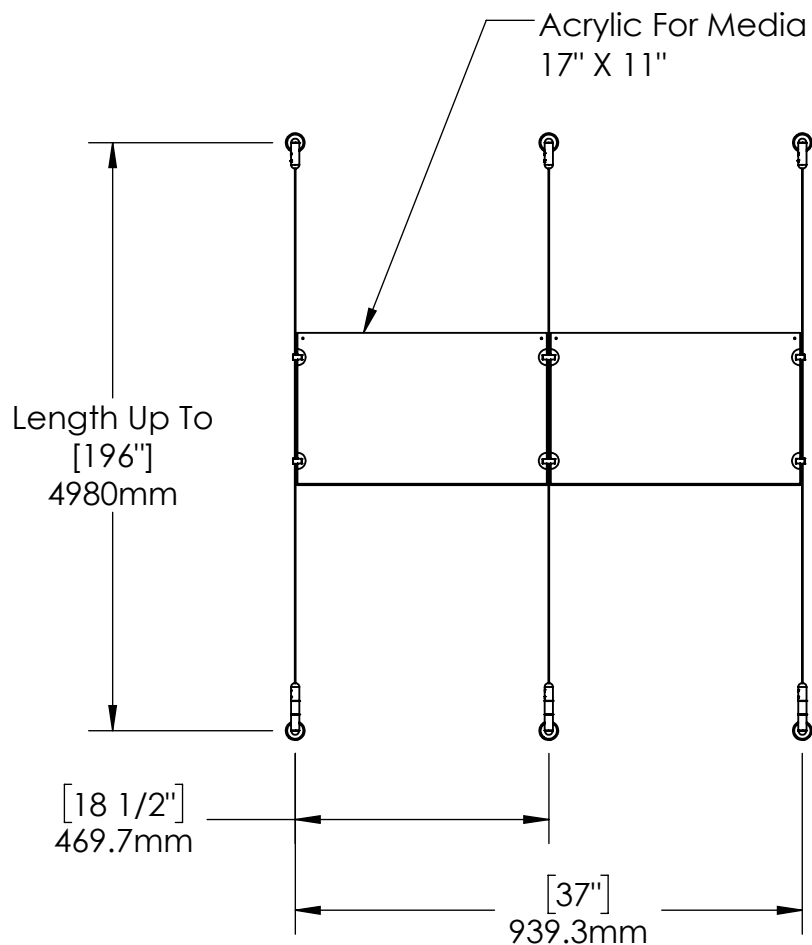

2

1

B

B

A

A

2

1

Mbs Standoffs
 5046 W Linebaugh Ave
 Tampa, FL 33624 USA
 (813) 938-6025

ASSEMBLY NO.
SCG1908-1711-A2X1

SCALE: 1:14

SHEET 1 OF 1