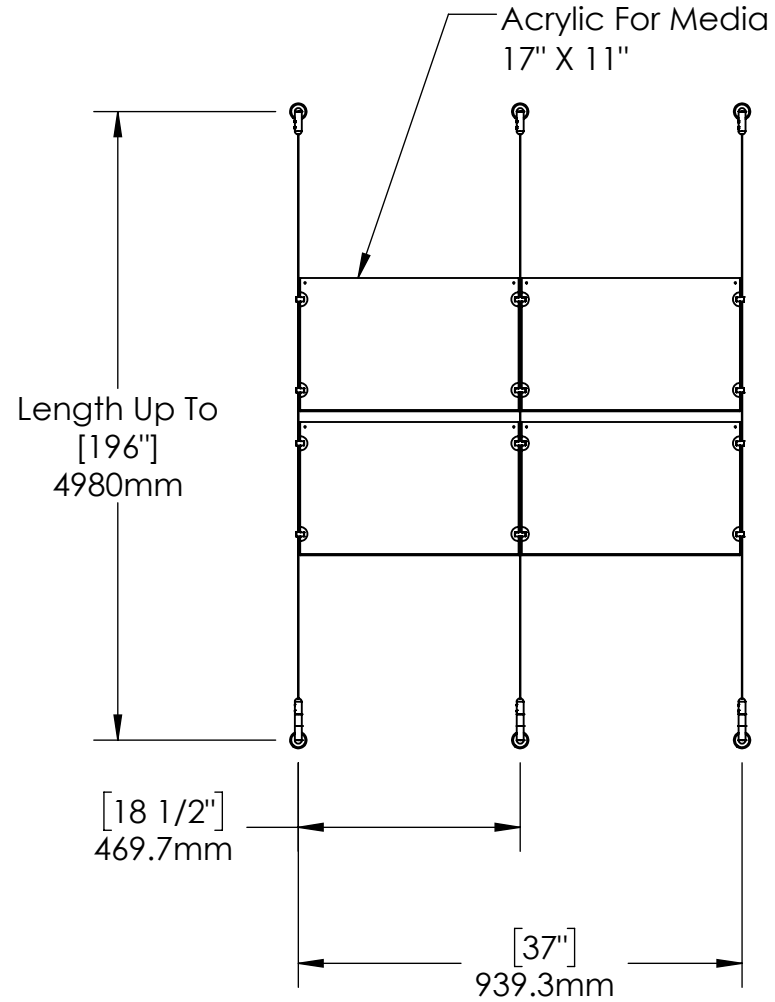

2

1

B

B

A

A

2

1

**Mbs Standoffs**  
 5046 W Linebaugh Ave  
 Tampa, FL 33624 USA  
 (813) 938-6025

ASSEMBLY NO.

**SCG1908-1711-A2X2**

SCALE: 1:16

SHEET 1 OF 1