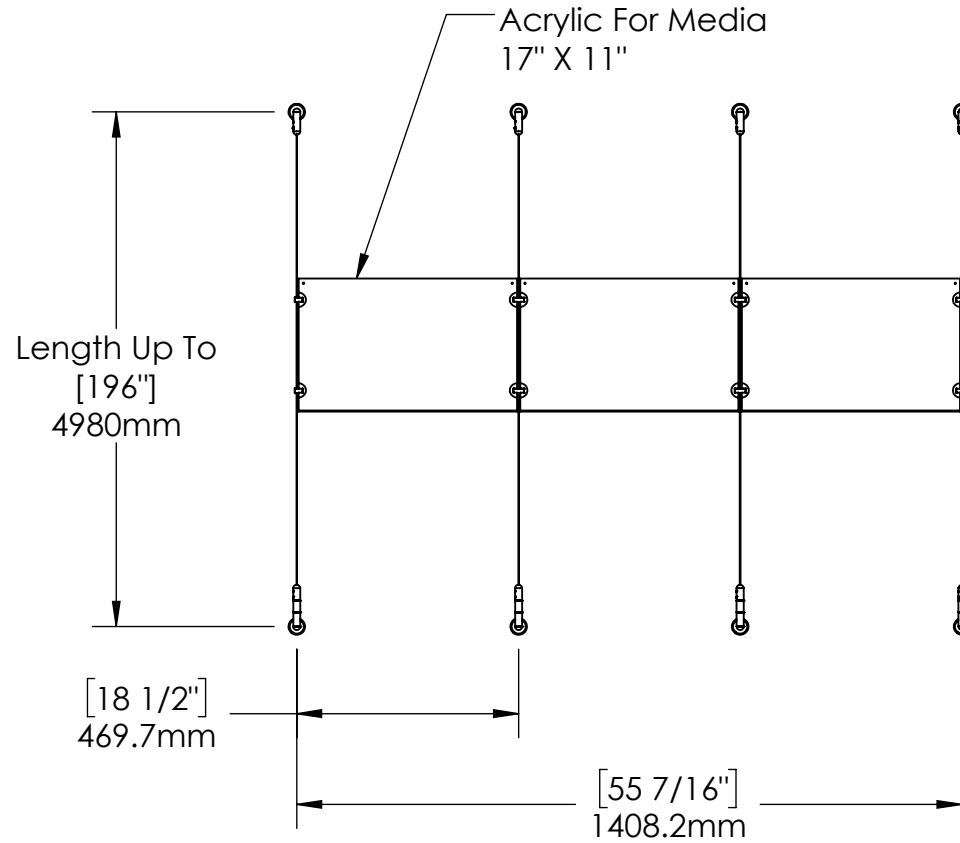

2

1

B

B

A

A

2

1

Mbs Standoffs
 5046 W Linebaugh Ave
 Tampa, FL 33624 USA
 (813) 938-6025

ASSEMBLY NO.

SCG1908-1711-A3X1

SCALE: 1:16

SHEET 1 OF 1