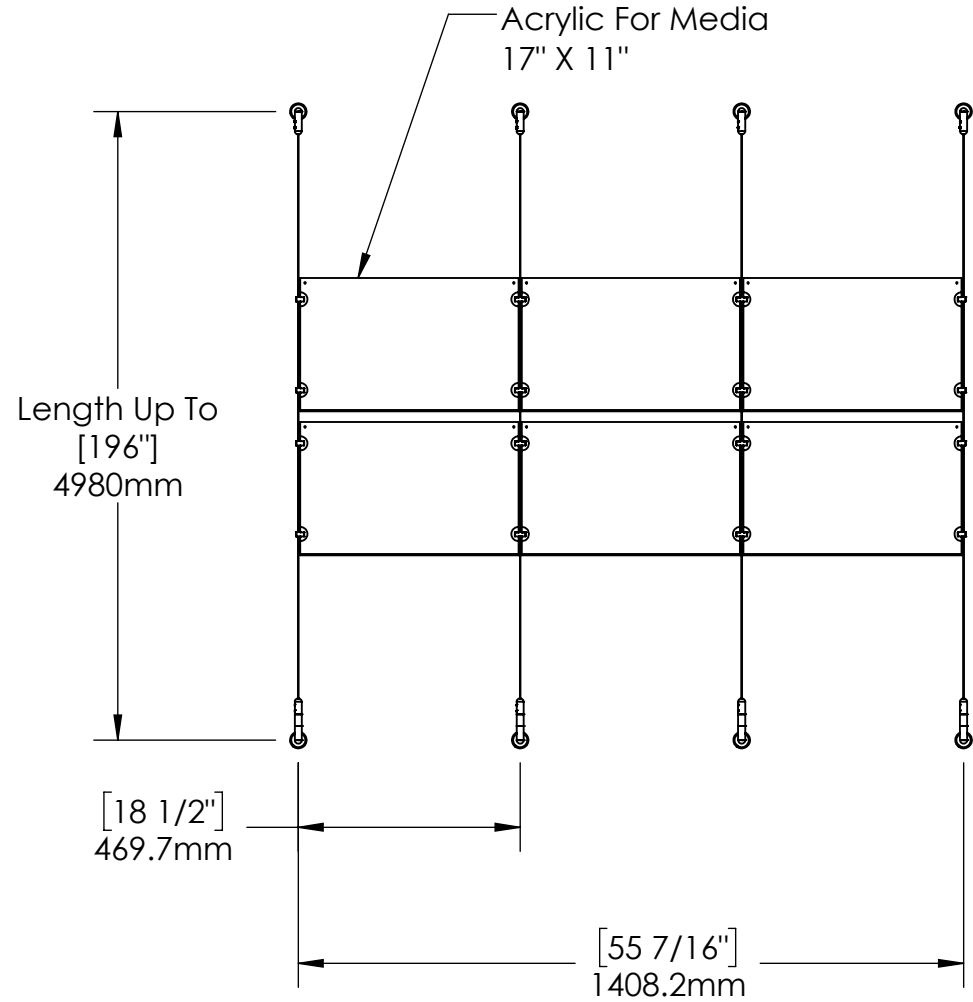

2

1

B

B

A

A

2

1

Mbs Standoffs
 5046 W Linebaugh Ave
 Tampa, FL 33624 USA
 (813) 938-6025

ASSEMBLY NO.

SCG1908-1711-A3X2

SCALE: 1:16

SHEET 1 OF 1