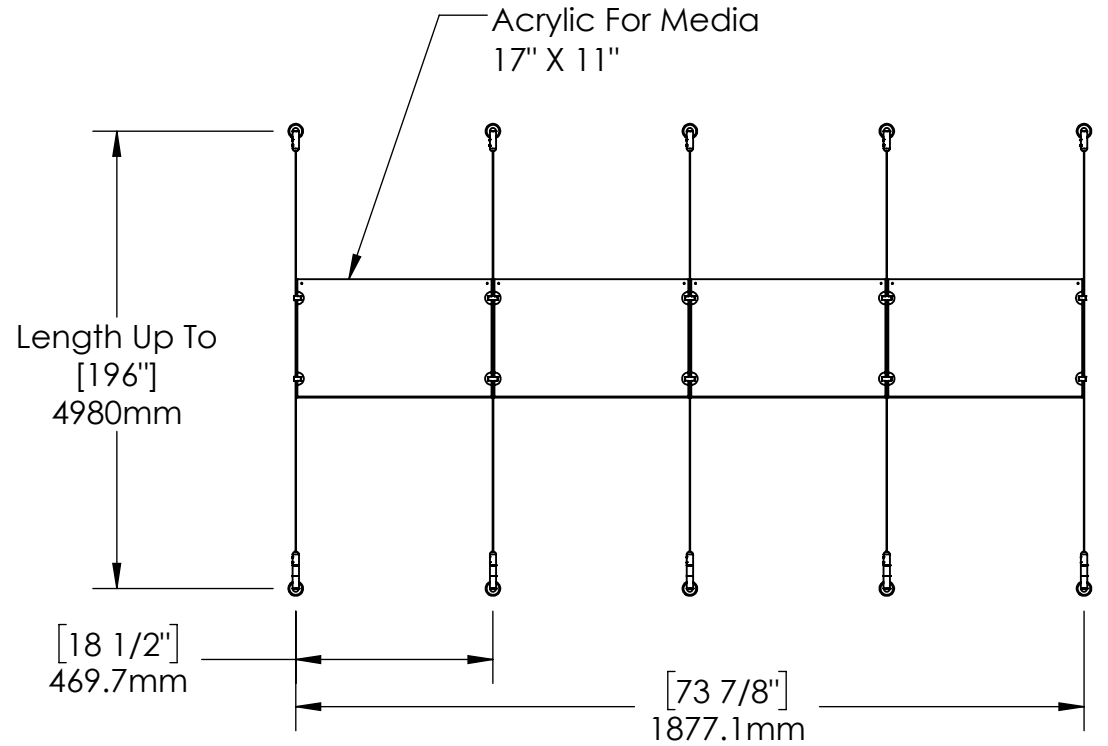

2

1

B

B

A

A

2

1

**Mbs Standoffs**  
 5046 W Linebaugh Ave  
 Tampa, FL 33624 USA  
 (813) 938-6025

ASSEMBLY NO.

**SCG1908-1711-A4X1**

SCALE: 1:18

SHEET 1 OF 1