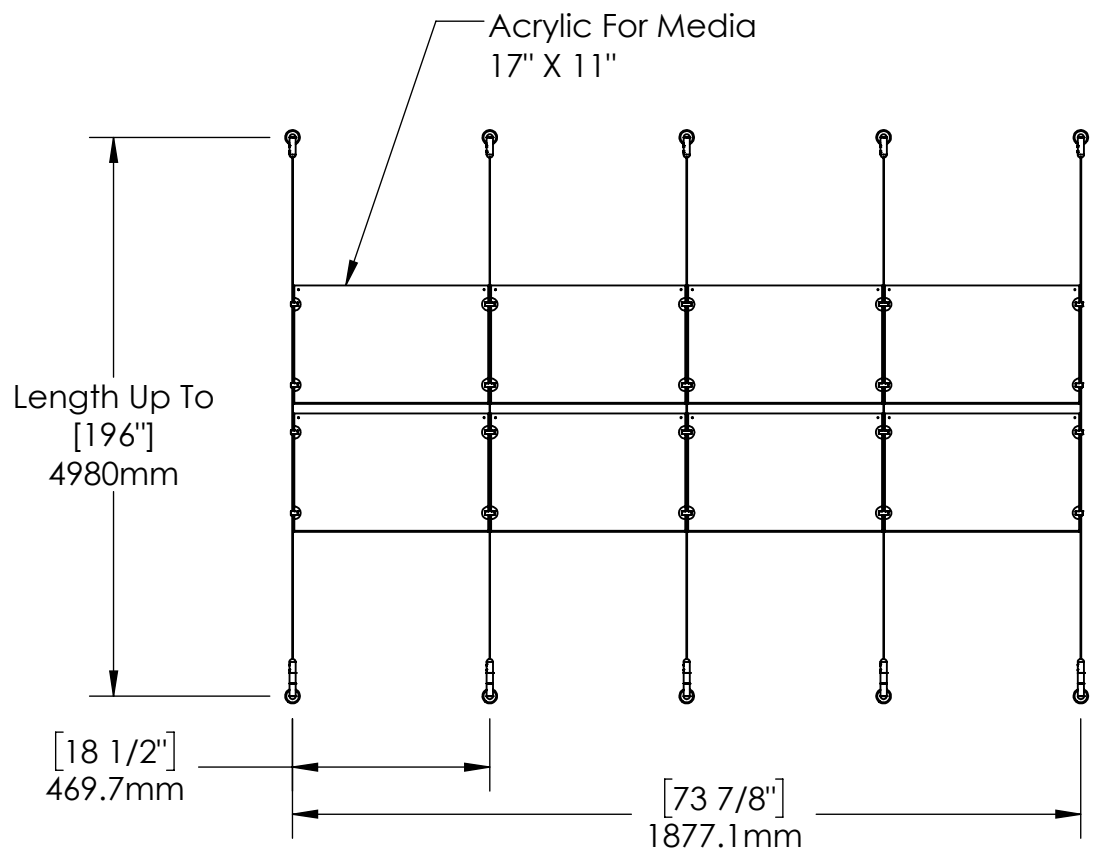

2

1

B

B

A

A

2

1

Mbs Standoffs
 5046 W Linebaugh Ave
 Tampa, FL 33624 USA
 (813) 938-6025

ASSEMBLY NO.
SCG1908-1711-A4X2

SCALE: 1:18

SHEET 1 OF 1