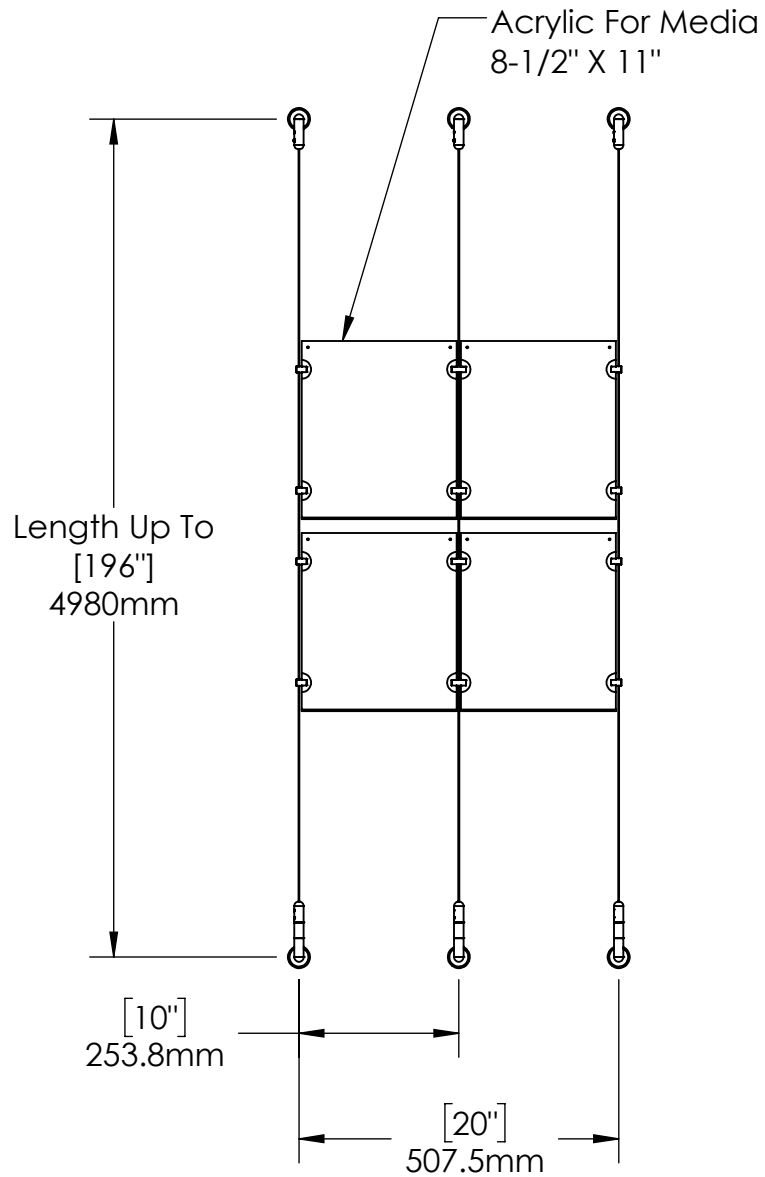

2

1

B

B

A

A

2

1

Mbs Standoffs
 5046 W Linebaugh Ave
 Tampa, FL 33624 USA
 (813) 938-6025

ASSEMBLY NO.

SCG1908-8511-A2X2

SCALE: 1:12

SHEET 1 OF 1