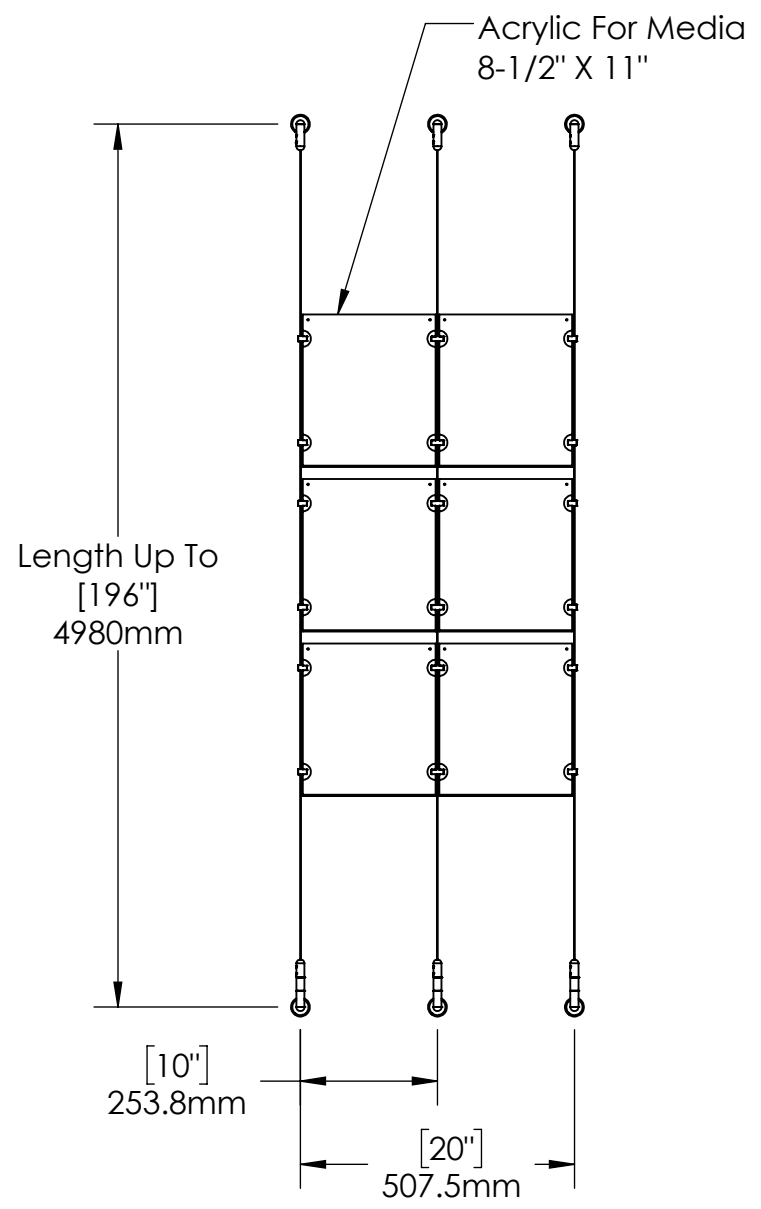

2

1

B

B

A

A

2

1

2

1

Mbs Standoffs
 5046 W Linebaugh Ave
 Tampa, FL 33624 USA
 (813) 938-6025

ASSEMBLY NO.
SCG1908-8511-A2X3

SCALE: 1:14 SHEET 1 OF 1