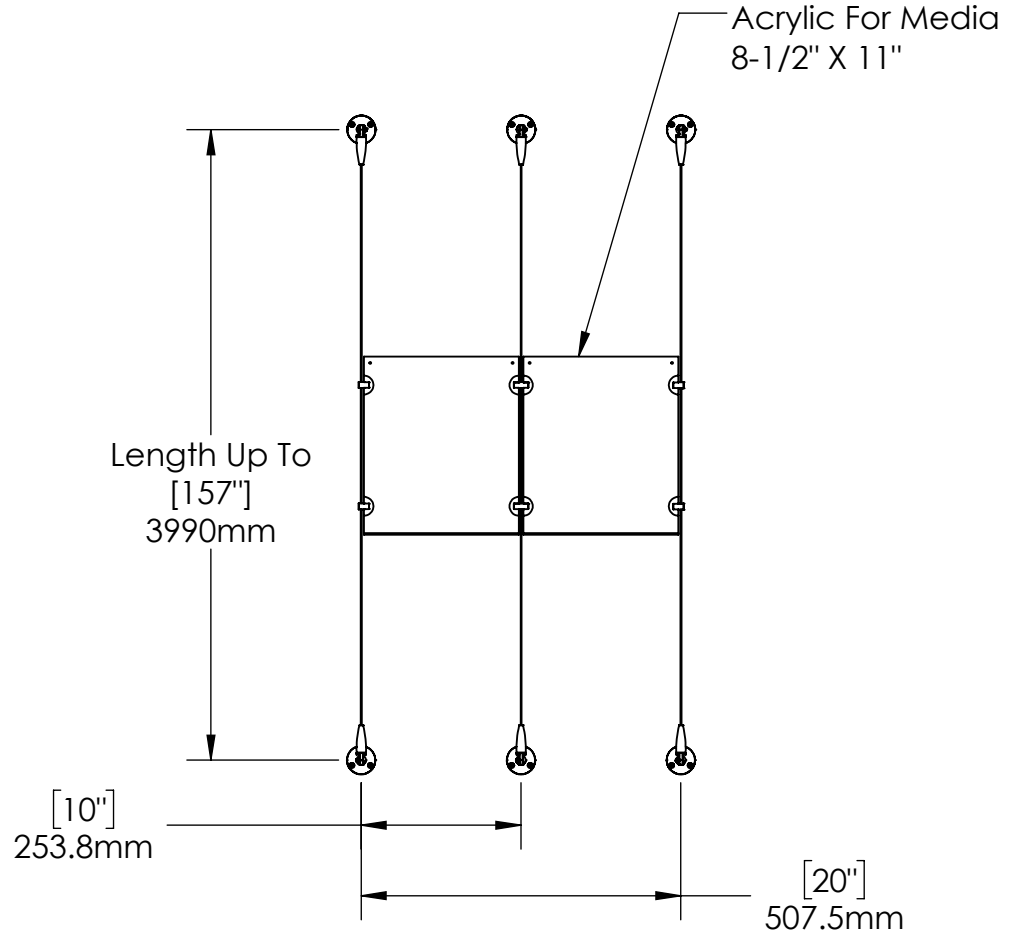

2

1

B

B

A

A

2

1

**Mbs Standoffs**  
 5046 W Linebaugh Ave  
 Tampa, FL 33624 USA  
 (813) 938-6025

ASSEMBLY NO.  
**SCS15A-8511-A2X1**

SCALE: 1:12      SHEET 1 OF 1