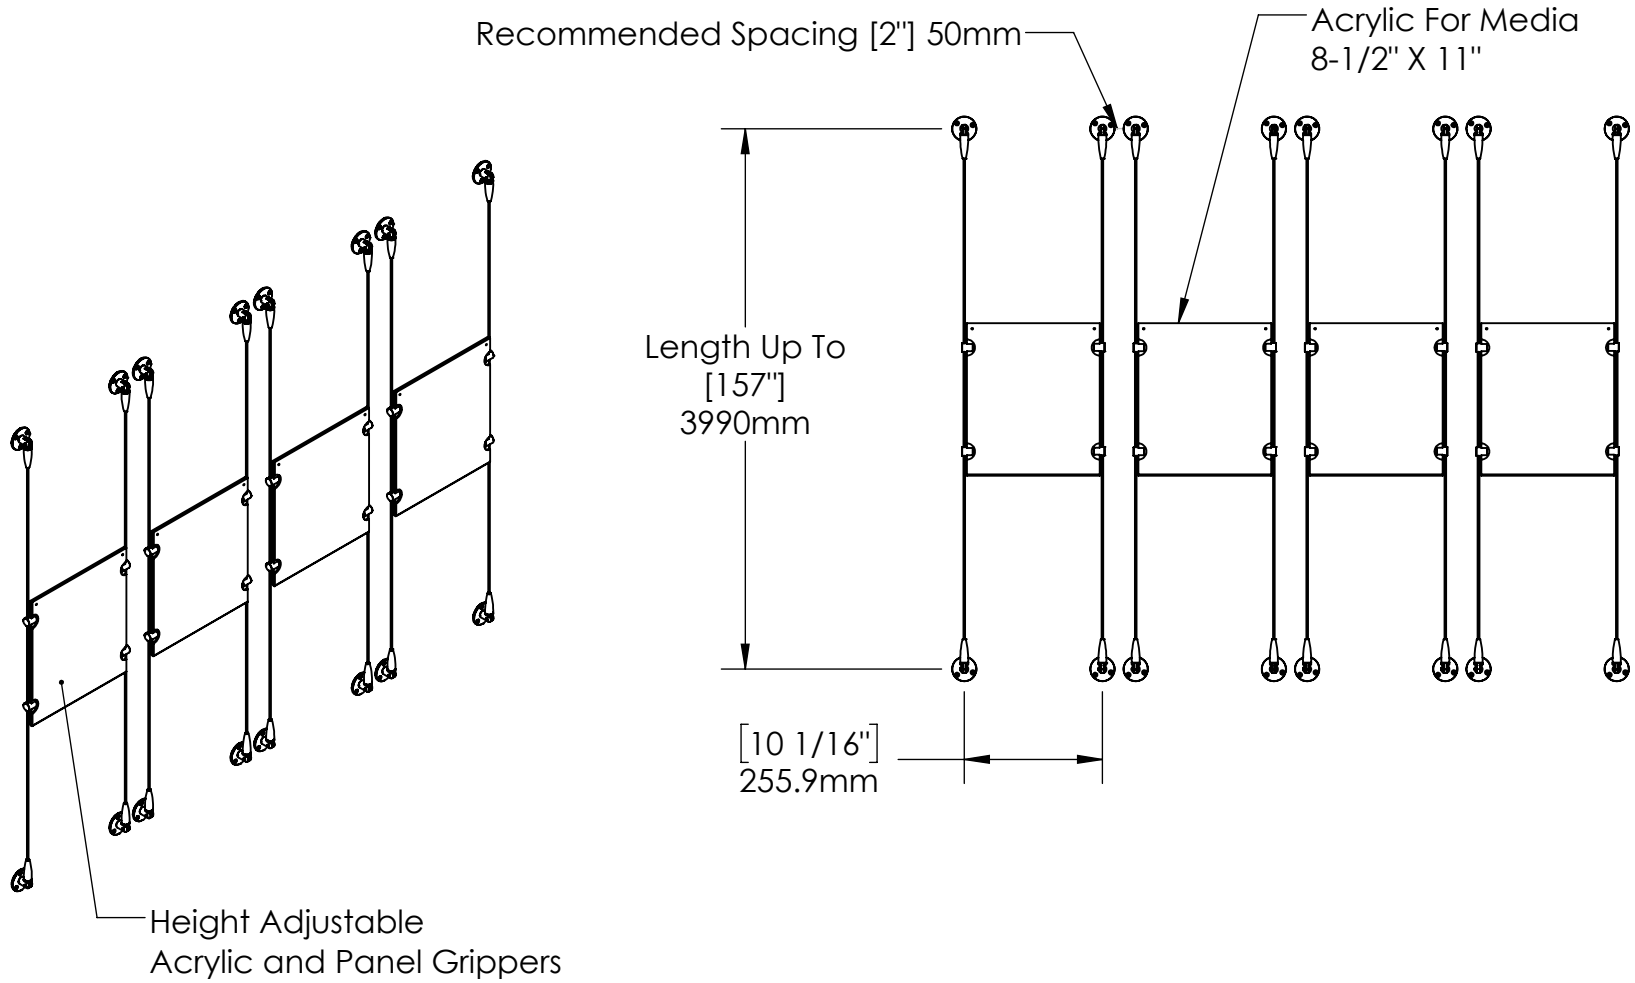

2

1

B

B

A

A

2

1

**Mbs Standoffs**  
 5046 W Linebaugh Ave  
 Tampa, FL 33624 USA  
 (813) 938-6025

ASSEMBLY NO.

**SCS3A-8511-4X1**

SCALE: 1:14

SHEET 1 OF 1