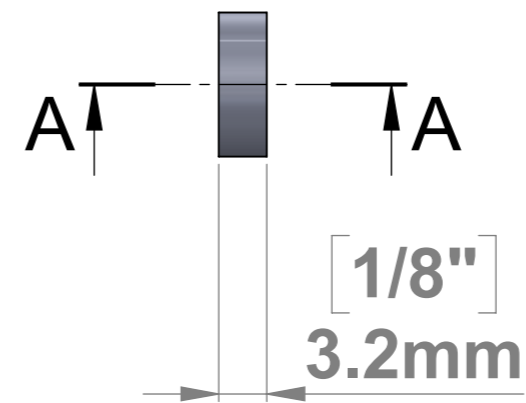

SECTION A-A
SCALE 2 : 1

Title : SP50-14-8			Scale : 2:1	Mbs R&D	
			Sizes : Letter Landscape	Customer:	
	Mbs Standoffs 5046 W Linebaugh Ave Tampa, FL 33624 USA 1 (813) 938-6025	Material:	Finish	Qty :	Rep :
		N°programme laser	N°prog. Mécanum.	N° Plan : FAH25-12	