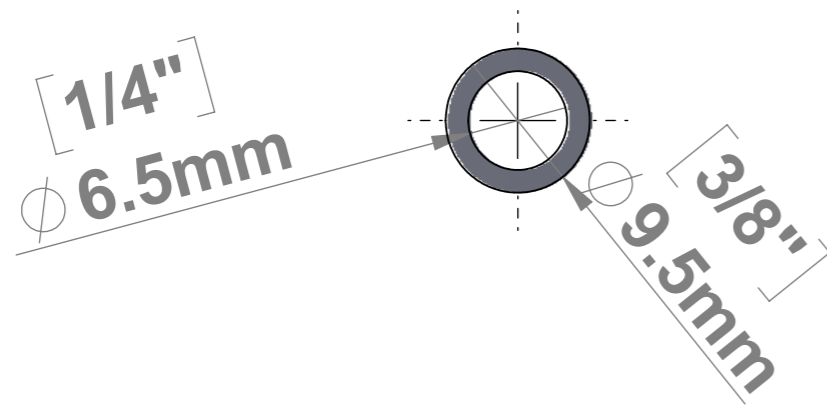

SECTION A-A
SCALE 2 : 1

Title : SP50-14-8			Scale : 2:1	Mbs R&D	
			Sizes : Letter Landscape	Customer:	
	Mbs Standoffs 5046 W Linebaugh Ave Tampa, FL 33624 USA 1 (813) 938-6025	Material:	Finish	Qty :	Rep :
		N°programme laser	N°prog. Mécanum.	N° Plan : FAH25-12	