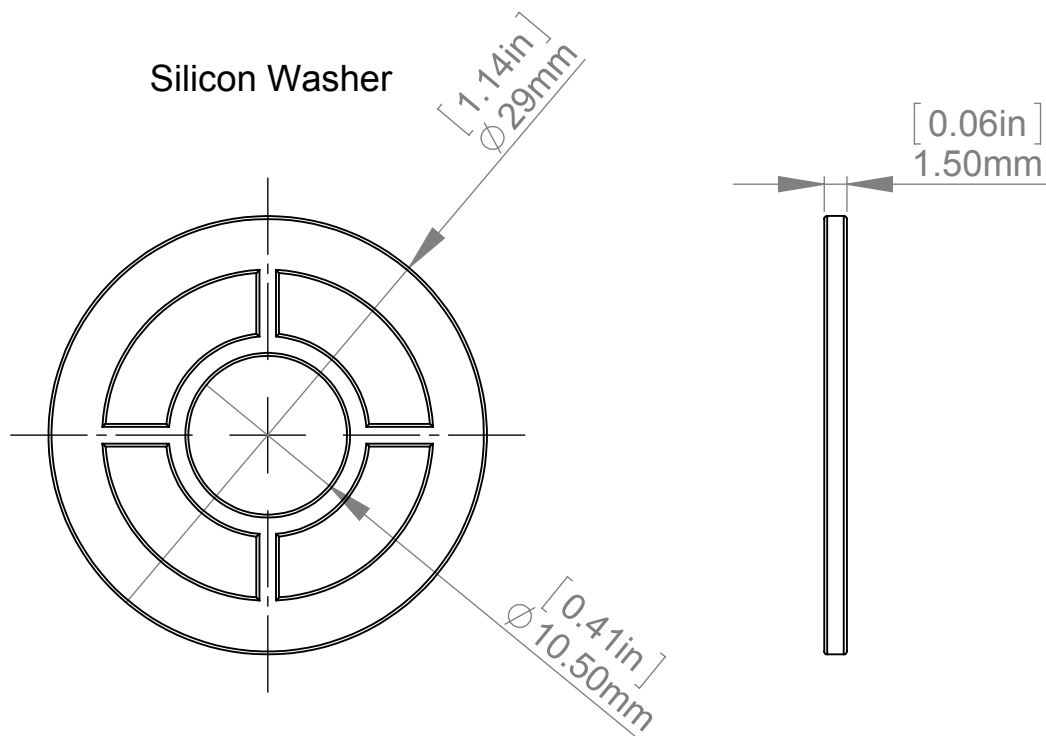

Silicon Washer

Title : SW125			Scale : 2:1	Mbs R&D	
			Sizes : Letter Landscape	Customer:	
	MBS USA	Material: Silicone	Finish: Clear	Qty :	Rep :
		N°programme laser	N°prog. Mécanum.	N° Plan : SW125	