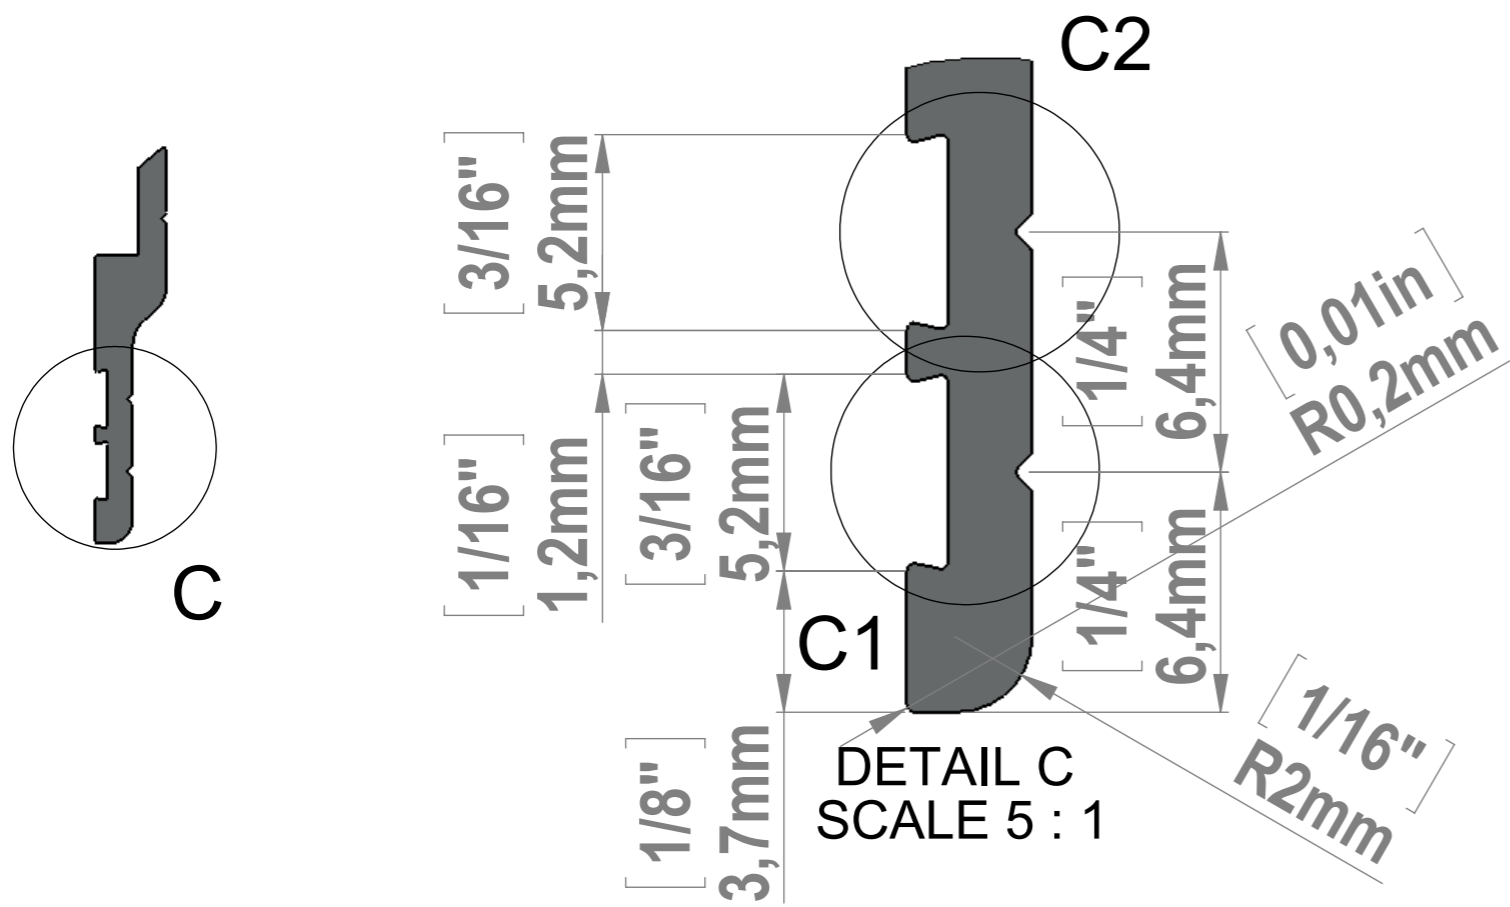

DETAIL B  
SCALE 3 : 1

DETAIL A  
SCALE 5 : 1

Title : ZCP1-3ft		Scale : 1.5:1		Mbs R&D	
		Sizes : Letter Landscape		Customer:	
Material:		Finish		Qty :	Rep :
N°programme laser		N°prog. Mécanum.		N° Plan : ZCP1-3ft	

Mbs Standoffs  
6420 Benjamin Rd  
Tampa, FL 33634  
USA  
813-938-6025

Title : ZCP1-3ft			Scale : 1.5:1	Mbs R&D	
			Sizes : Letter Landscape	Customer:	
	Mbs Standoffs 6420 Benjamin Rd Tampa, FL 33634 USA 813-938-6025	Material:	Finish	Qty :	Rep :
		N°programme laser	N°prog. Mécanum.	N° Plan : ZCP1-3ft	