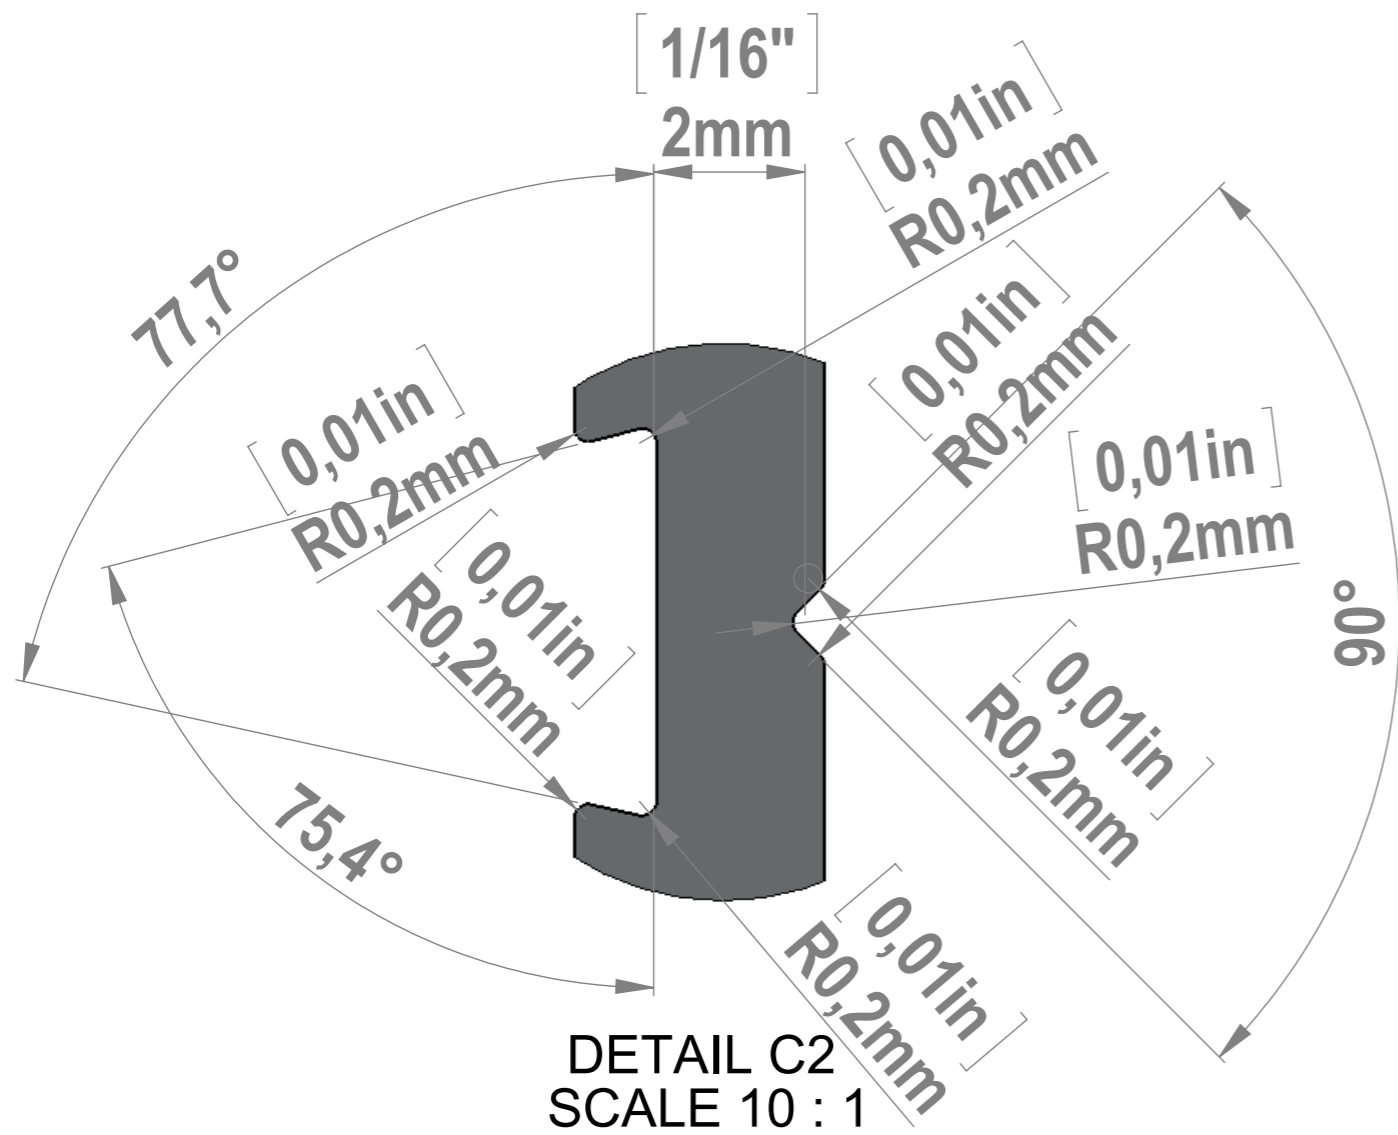

DETAIL B  
SCALE 3 : 1

DETAIL A  
SCALE 5 : 1

Title : ZCP1-3ft		Scale : 1.5:1		Mbs R&D	
		Sizes : Letter Landscape		Customer:	
Material:		Finish		Qty :	Rep :
N°programme laser		N°prog. Mécanum.		N° Plan : ZCP1-3ft	

Mbs Standoffs  
6420 Benjamin Rd  
Tampa, FL 33634  
USA  
813-938-6025

Title : ZCP1-3ft			Scale : 1.5:1	Mbs R&D	
			Sizes : Letter Landscape	Customer:	
	Mbs Standoffs 6420 Benjamin Rd Tampa, FL 33634 USA 813-938-6025	Material:	Finish	Qty :	Rep :
		N°programme laser	N°prog. Mécanum.	N° Plan : ZCP1-3ft	