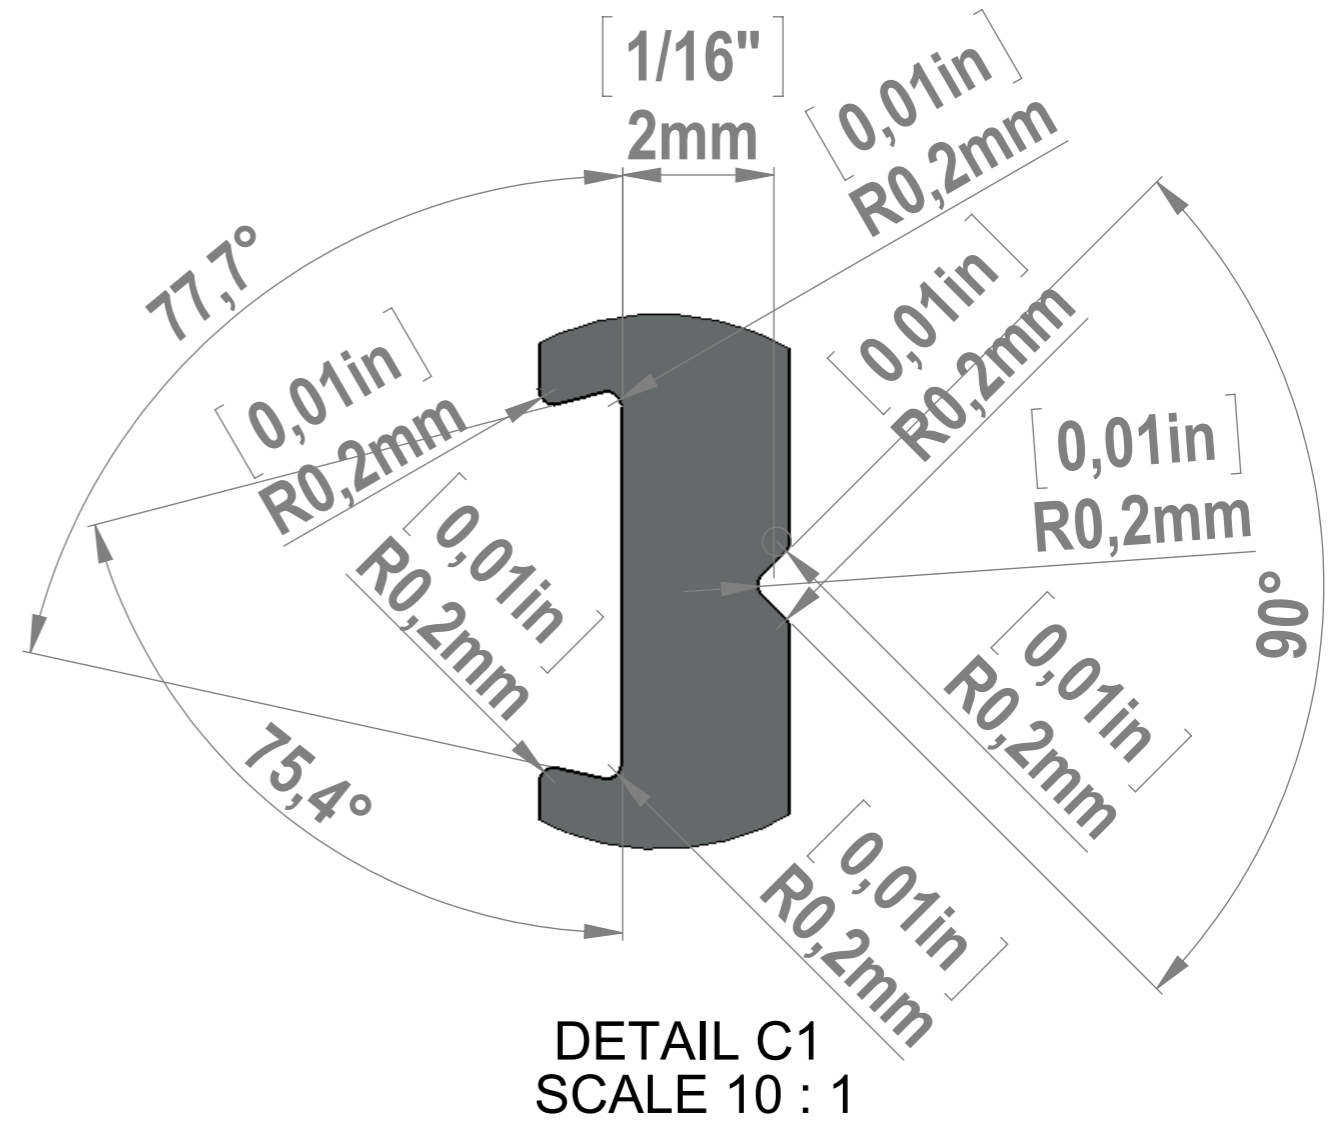

DETAIL B  
SCALE 3 : 1

DETAIL A  
SCALE 5 : 1

Title : ZCP1-3ft		Scale : 1.5:1		Mbs R&D	
		Sizes : Letter Landscape		Customer:	
Material:		Finish		Qty :	Rep :
N°programme laser		N°prog. Mécanum.		N° Plan : ZCP1-3ft	

Mbs Standoffs  
6420 Benjamin Rd  
Tampa, FL 33634  
USA  
813-938-6025

Title : ZCP1-3ft			Scale : 1.5:1	Mbs R&D	
			Sizes : Letter Landscape	Customer:	
	Mbs Standoffs 6420 Benjamin Rd Tampa, FL 33634 USA 813-938-6025	Material:	Finish	Qty :	Rep :
		N°programme laser	N°prog. Mécanum.	N° Plan : ZCP1-3ft	