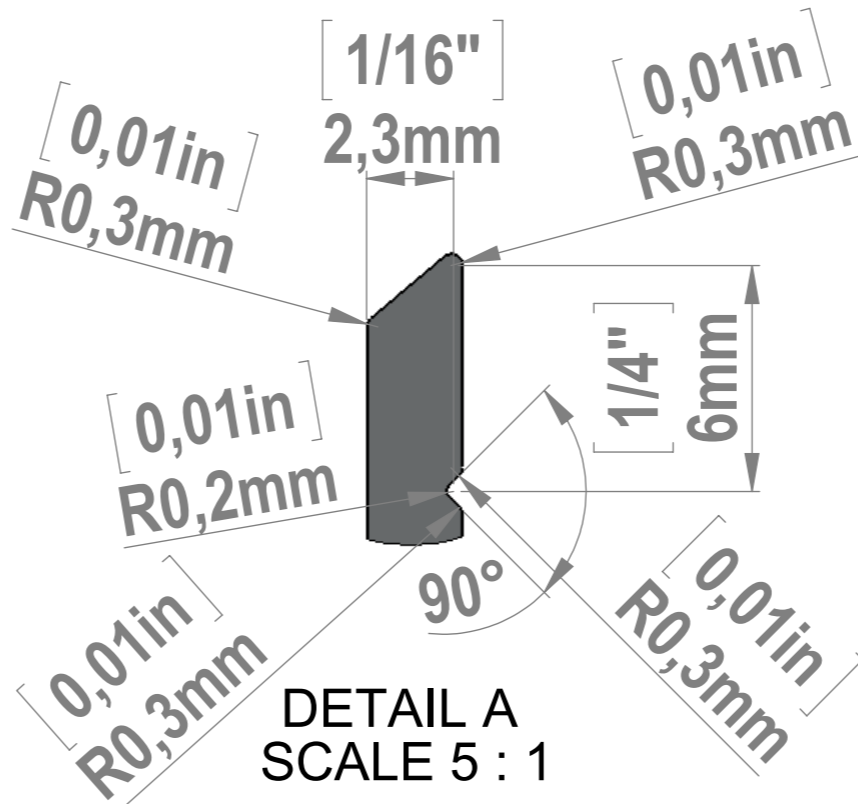

DETAIL B  
SCALE 3 : 1

DETAIL A  
SCALE 5 : 1

Title : ZCP1-3ft		Scale : 1.5:1		Mbs R&D	
		Sizes : Letter Landscape		Customer:	
Material:		Finish		Qty :	Rep :
N°programme laser		N°prog. Mécanum.		N° Plan : ZCP1-3ft	

Mbs Standoffs  
6420 Benjamin Rd  
Tampa, FL 33634  
USA  
813-938-6025

Title : ZCP1-3ft			Scale : 1.5:1	Mbs R&D	
			Sizes : Letter Landscape	Customer:	
	Mbs Standoffs 6420 Benjamin Rd Tampa, FL 33634 USA 813-938-6025	Material:	Finish	Qty :	Rep :
		N°programme laser	N°prog. Mécanum.	N° Plan : ZCP1-3ft	