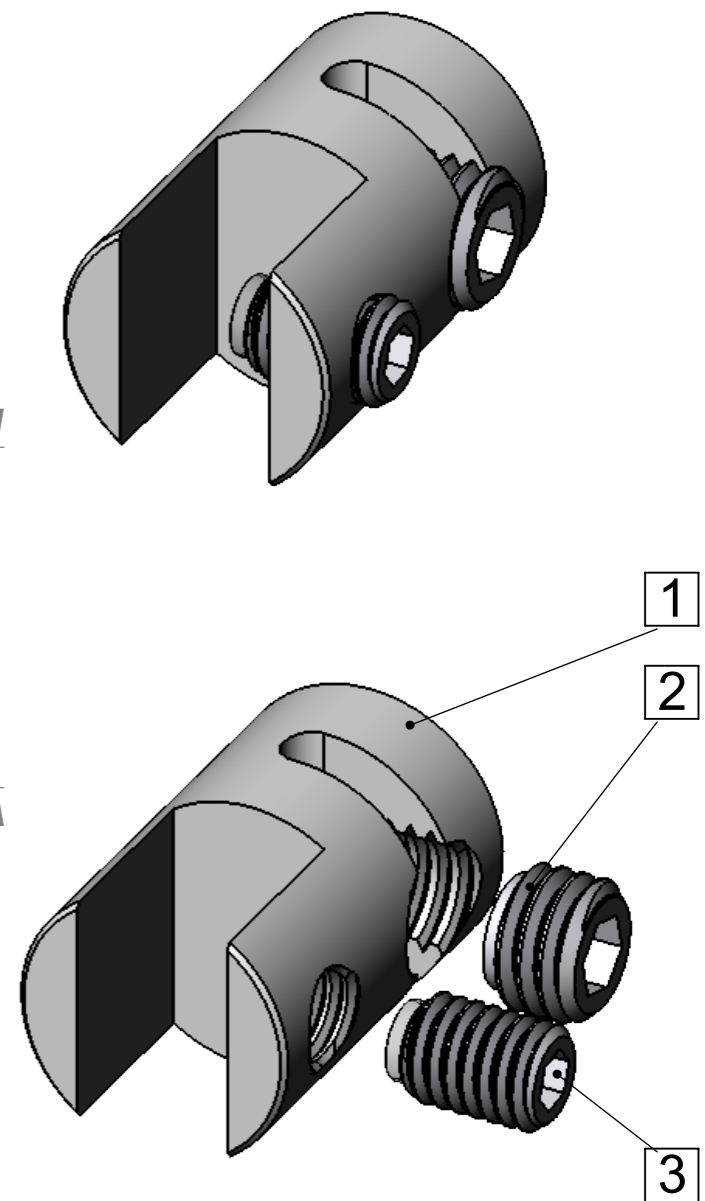

For Cable
1/8" (3.0mm) Diameter

ITEM NO.	PART NUMBER	DESCRIPTION	QTY.
1	RA31610A		1
2	M8 x 4.5		1
3	M6x8 with cap		1

Title : CA31610			Scale : 2.5:1	Mbs R&D	
			Sizes : Letter Landscape	Customer:	
	Htm-Mbs 6420 Benjamin Rd Tampa, FL 33634 T:1-813-938-6025	Material:	Finish	Qty :	Rep :
		N°programme laser	N°prog. Mécanum.	N° Plan : CA31610	