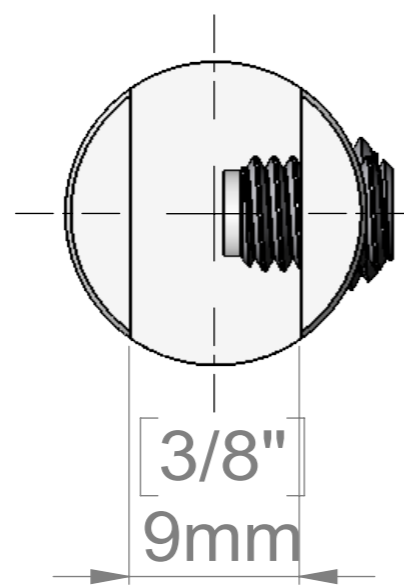

For Cable
1/8" (3.0mm) Diameter

ITEM NO.	PART NUMBER	DESCRIPTION	QTY.
1	RA31610A		1
2	M8 x 4.5		1
3	M6x8 with cap		1

Title : CA31610			Scale : 2.5:1	Mbs R&D	
			Sizes : Letter Landscape	Customer:	
	Htm-Mbs 6420 Benjamin Rd Tampa, FL 33634 T:1-813-938-6025	Material:	Finish	Qty :	Rep :
		N°programme laser	N°prog. Mécanum.	N° Plan : CA31610	