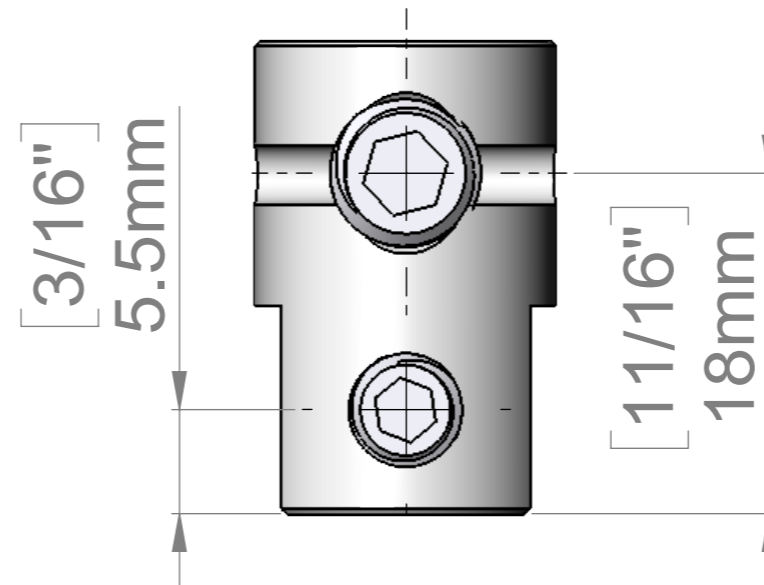

For Cable
1/8" (3.0mm) Diameter

ITEM NO.	PART NUMBER	DESCRIPTION	QTY.
1	RA31610A		1
2	M8 x 4.5		1
3	M6x8 with cap		1

Title : CA31610			Scale : 2.5:1	Mbs R&D	
			Sizes : Letter Landscape	Customer:	
	Htm-Mbs 6420 Benjamin Rd Tampa, FL 33634 T:1-813-938-6025	Material:	Finish	Qty :	Rep :
		N°programme laser	N°prog. Mécanum.	N° Plan : CA31610	