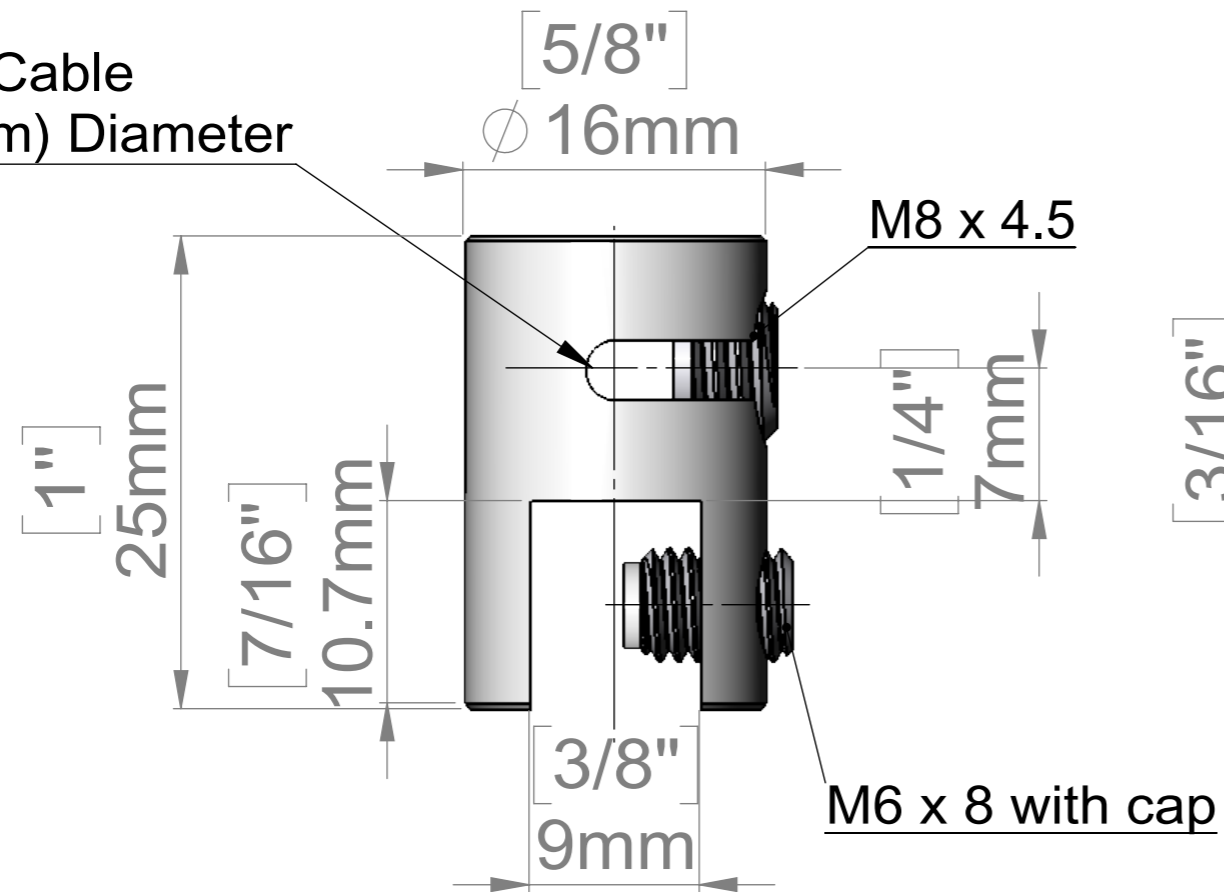

For Cable
1/8" (3.0mm) Diameter

ITEM NO.	PART NUMBER	DESCRIPTION	QTY.
1	RA31610A		1
2	M8 x 4.5		1
3	M6x8 with cap		1

Title : CA31610			Scale : 2.5:1	Mbs R&D	
			Sizes : Letter Landscape	Customer:	
	Htm-Mbs 6420 Benjamin Rd Tampa, FL 33634 T:1-813-938-6025	Material:	Finish	Qty :	Rep :
		N°programme laser	N°prog. Mécanum.	N° Plan : CA31610	