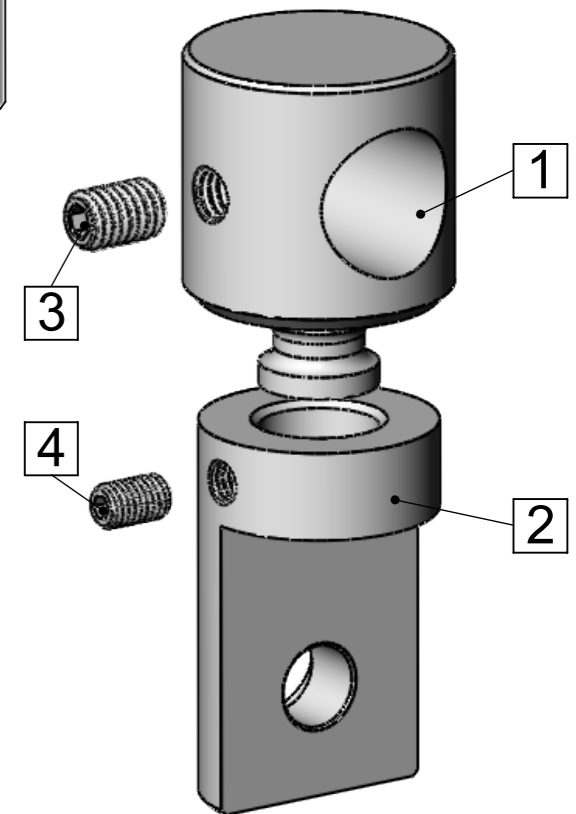

SECTION E-E  
SCALE 3 : 1

ITEM NO.	PART NUMBER	DESCRIPTION	QTY.
1	RA3651-B		1
2	RA3651-A		1
3	M4x6		1
4	M3x5		1

Title : RA3651			Scale : 3:1	Mbs R&D	
 Mbs Standoffs 6420 Benjamin Rd Tampa, FL 33634 USA 813-938-6025			Material:	Sizes : Letter Landscape	Customer:
N°programme laser		Finish	N°prog. Mécanum.	Qty :	Rep :
				N° Plan : HRA3651	