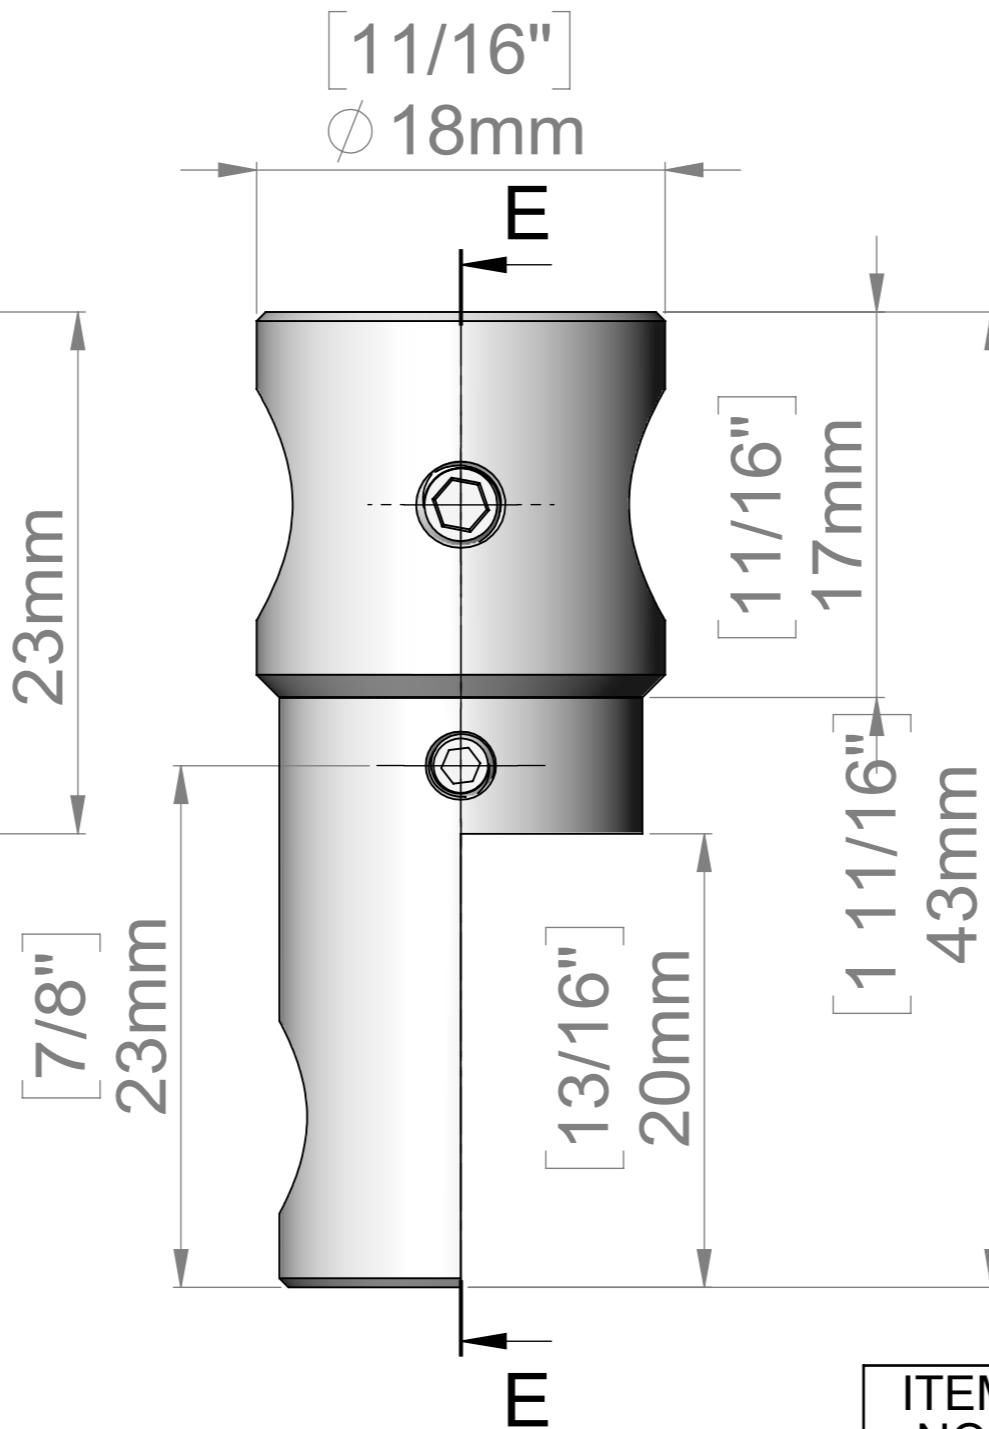

SECTION E-E  
SCALE 3 : 1

ITEM NO.	PART NUMBER	DESCRIPTION	QTY.
1	RA3651-B		1
2	RA3651-A		1
3	M4x6		1
4	M3x5		1

Title : RA3651			Scale : 3:1	Mbs R&D	
 Mbs Standoffs 6420 Benjamin Rd Tampa, FL 33634 USA 813-938-6025			Material:	Sizes : Letter Landscape	Customer:
N°programme laser		Finish	N°prog. Mécanum.	Qty :	Rep :
				N° Plan : HRA3651	