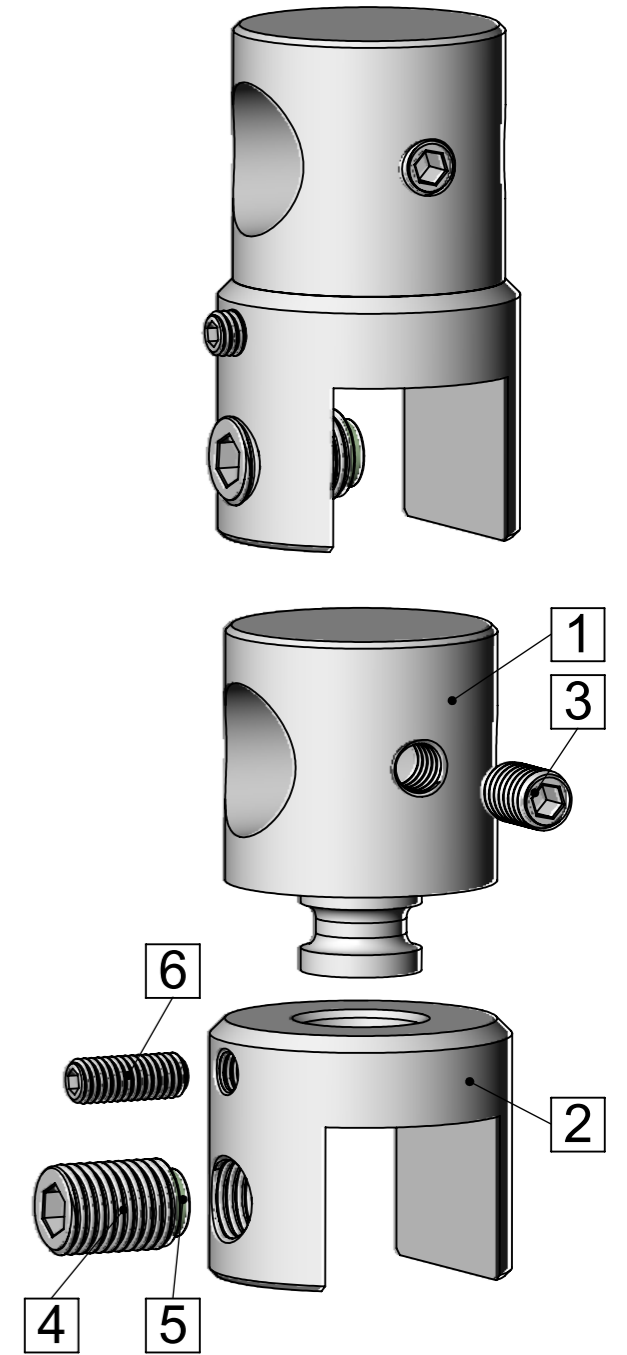

SECTION A-A
SCALE 3.5 : 1

ITEM NO.	PART NUMBER	DESCRIPTION	QTY.
1	RA3810-B		1
2	RA3810-A		1
3	M4x6		1
4	M6x8		1
5	PE CAP		1
6	M3x8		1

Title : RA3810			Scale : 3.5:1	Mbs R&D	
			Sizes : Letter Landscape	Customer:	
	Mbs Standoffs 6420 Benjamin Rd Tampa, FL 33634 USA 813-938-6025	Material:	Finish	Qty :	Rep :
		N°programme laser	N°prog. Mécanum.	N° Plan : HRA3810	