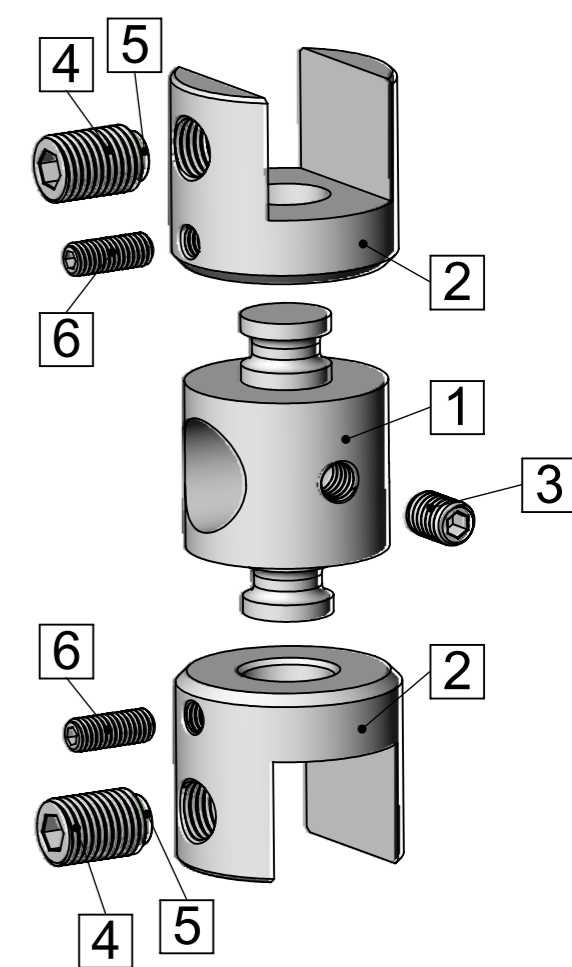

SECTION A-A
SCALE 3 : 1

ITEM NO.	PART NUMBER	DESCRIPTION	QTY.
1	RA3812-B		1
2	RA3812-A		2
3	M4x6		1
4	M6x8		2
5	PE CAP		2
6	M3x8		2

Title : RA3812			Scale : 3:1	Mbs R&D	
 Mbs Standoffs 6420 Benjamin Rd Tampa, FL 33634 USA 813-938-6025			Sizes : Letter Landscape	Customer:	
Material:		Finish	Qty :	Rep :	
N°programme laser		N°prog. Mécanum.	N° Plan : HRA3812		